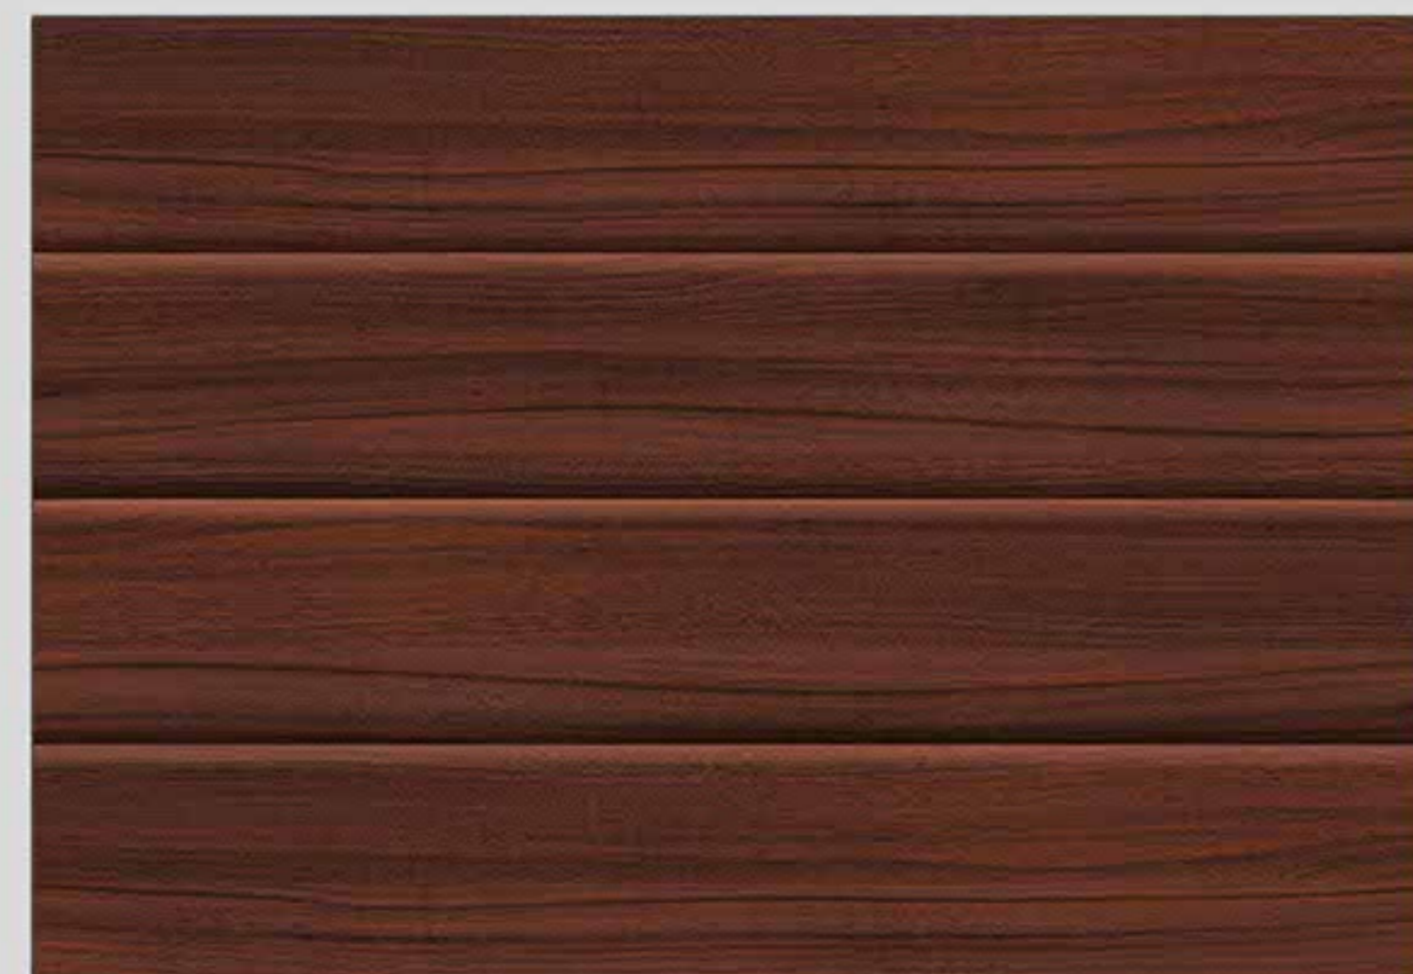

MATT
Finish

560-L

561-L

560-HL1

561-HL1

560-D

561-D

Matching Floor Available in 300x300 mm