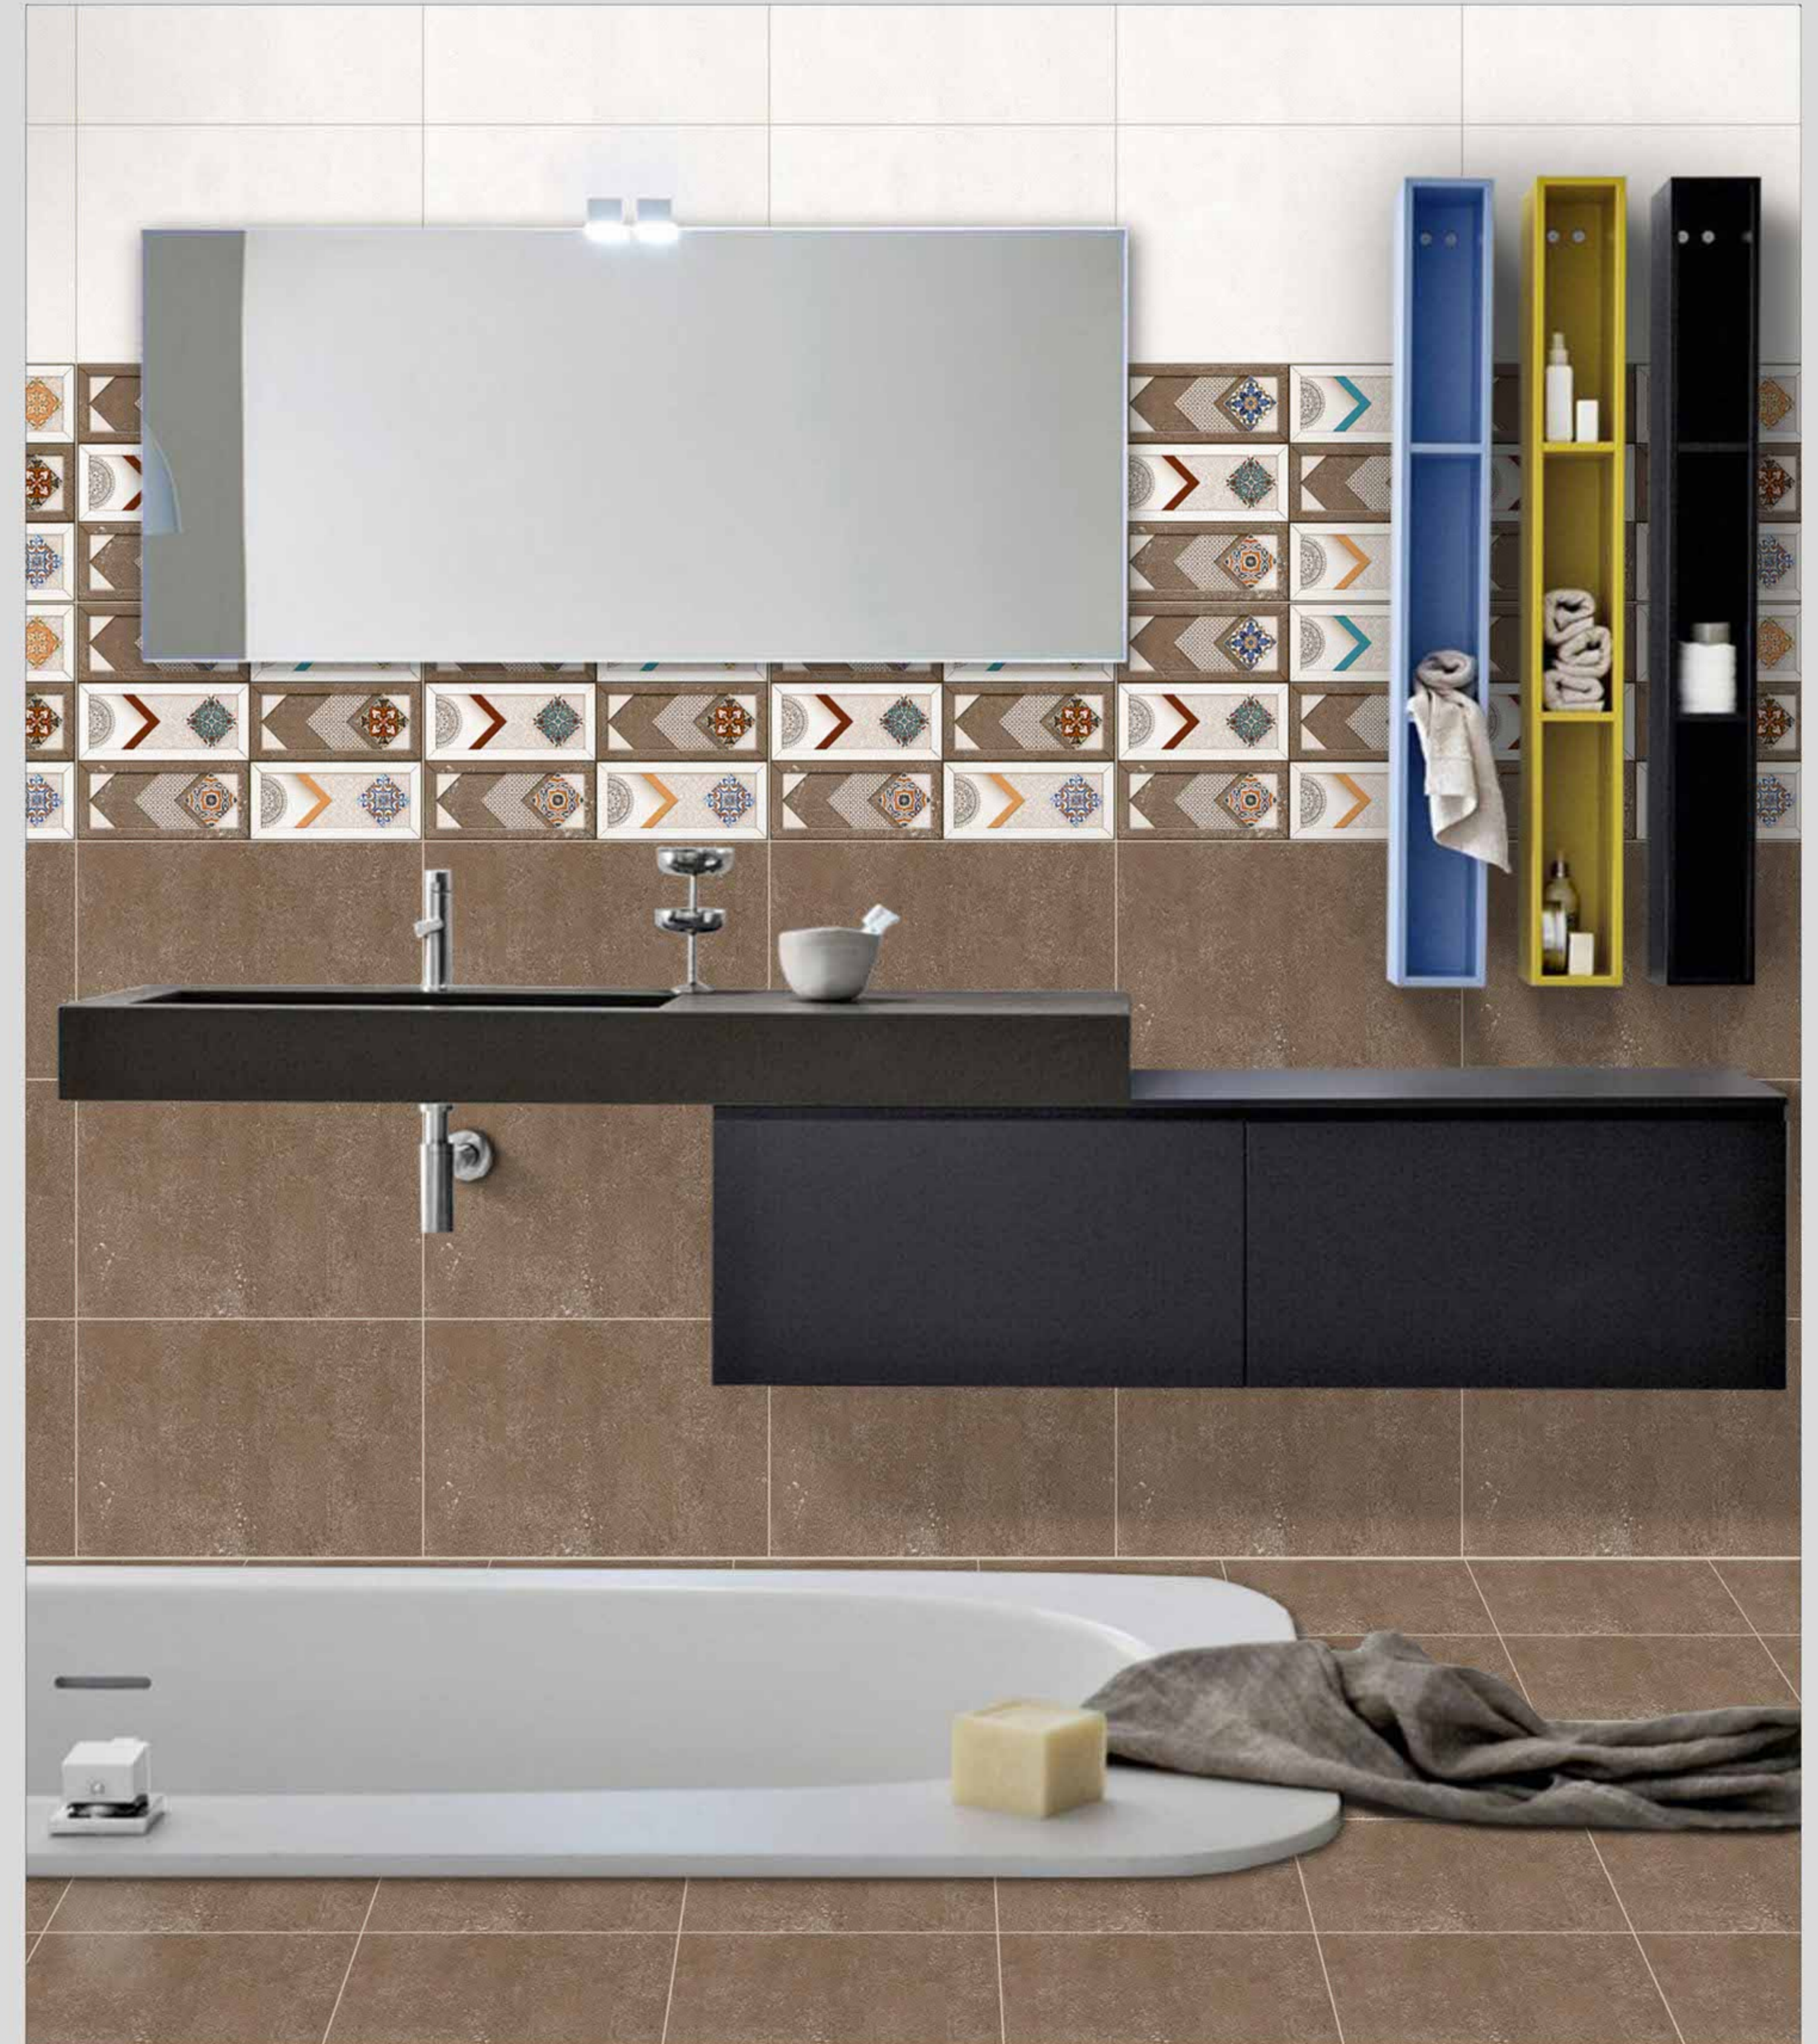

555-L

555-HL1

555-HL2

555-D

555-D

Matching Floor Available in 300x300 mm

digital wall tiles
MATT SURFACE

30x
45cm