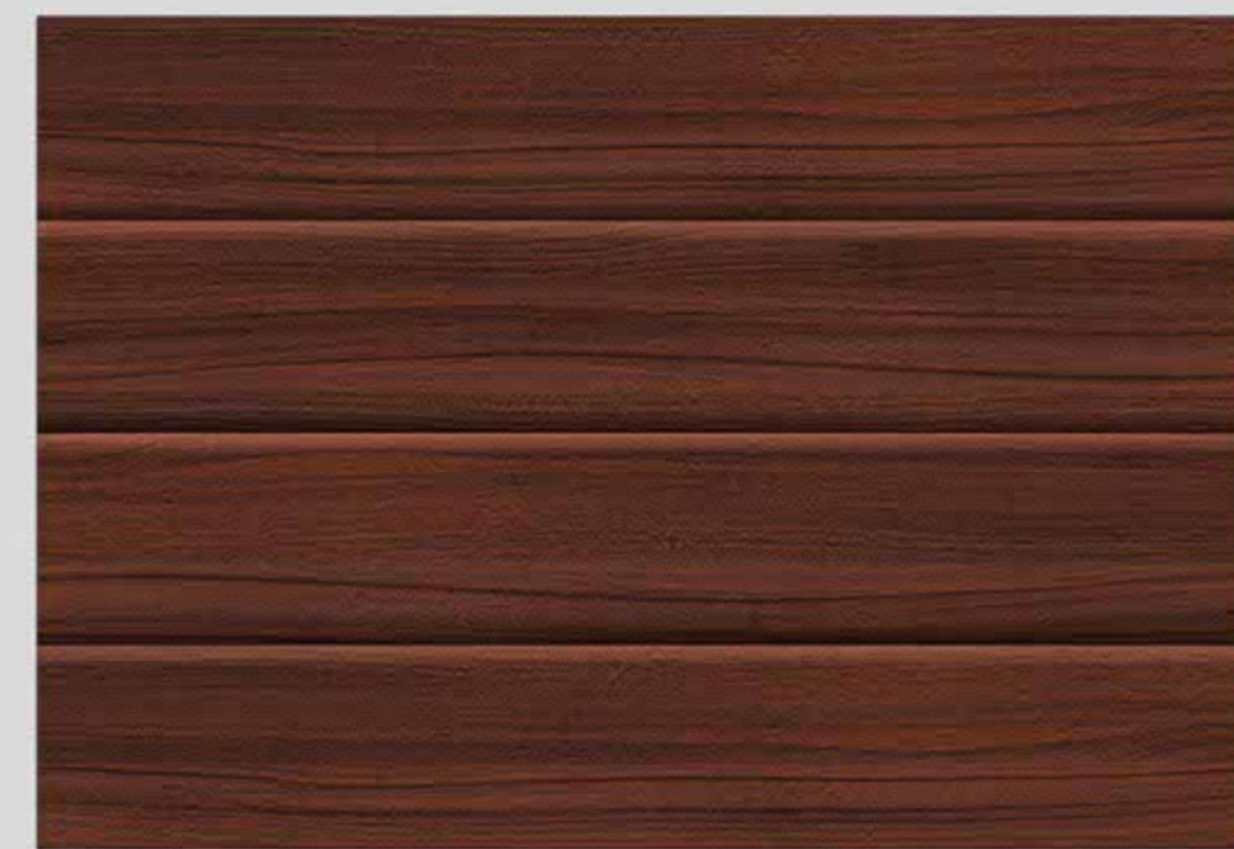

digital wall tiles
MATT SURFACE

30x
45cm

MATT
Finish

561-L

561-HL2

561-D

563-L

563-D