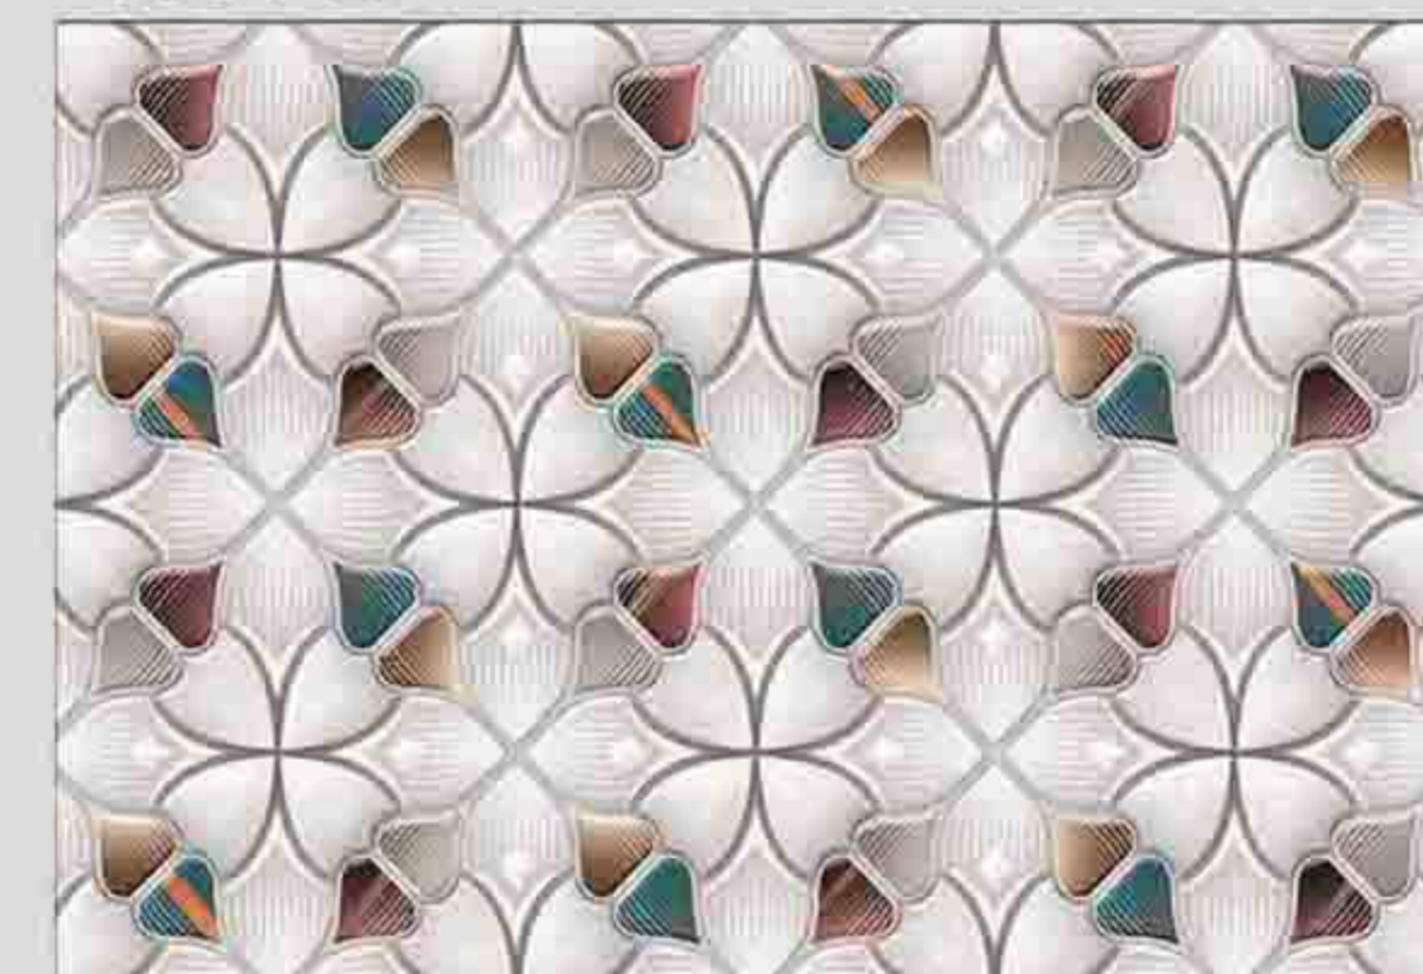

D Y N A M I C

digital wall tiles
GLOSSY SURFACE

30x
45cm

GLOSSY
Finish

1566-L

1567-L

1566-HL1

1567-HL1