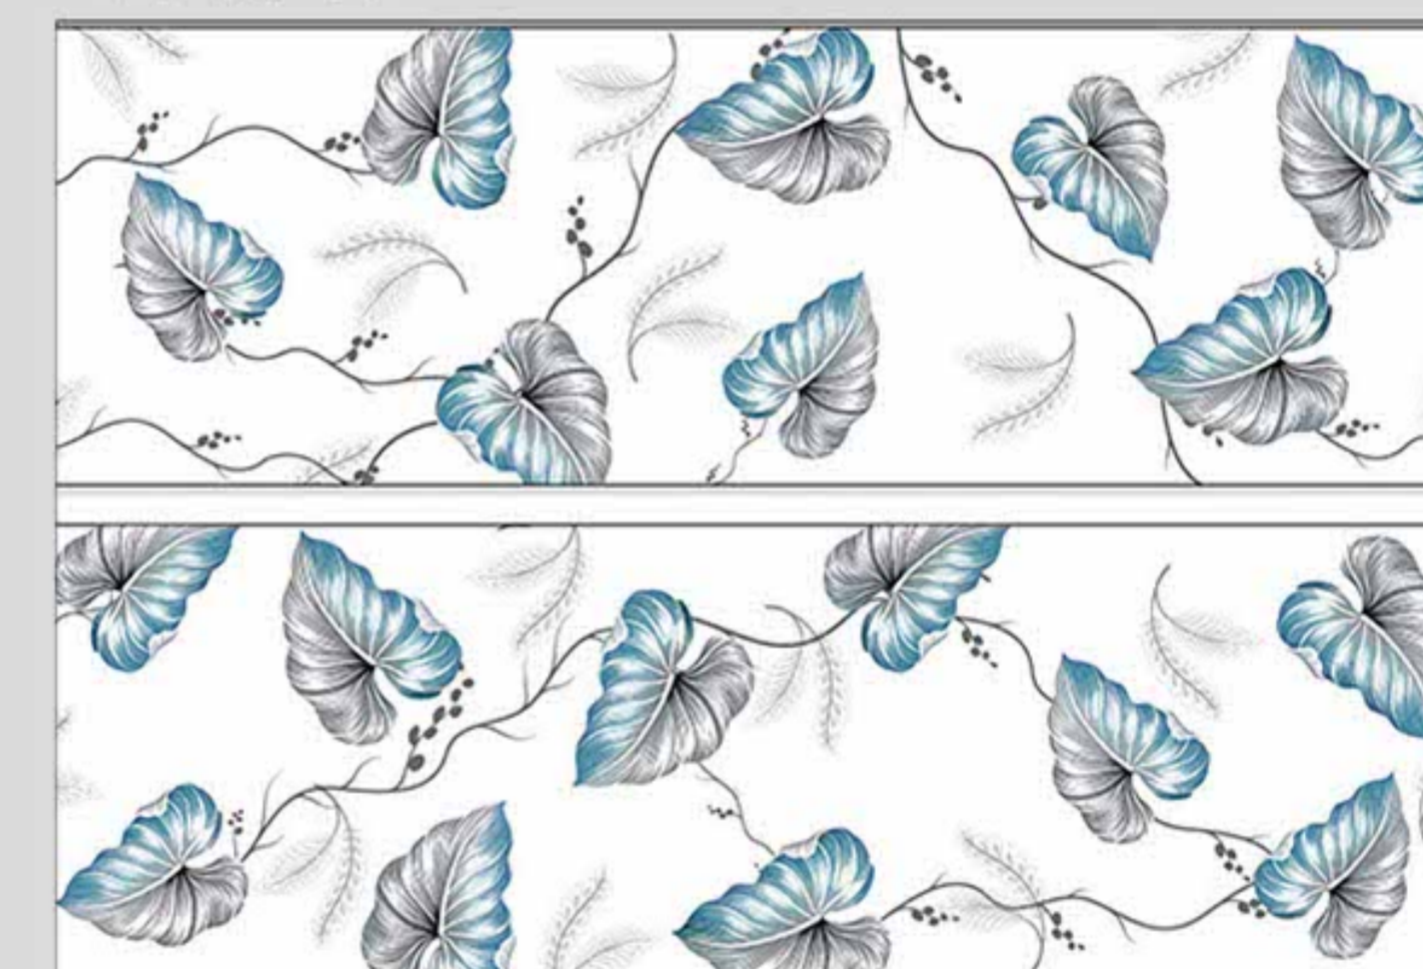

1639-D

digital wall tiles
GLOSSY SURFACE

30x
45cm

GLOSSY
Finish

1640-L

1640-HL1

1640-D

1641-L