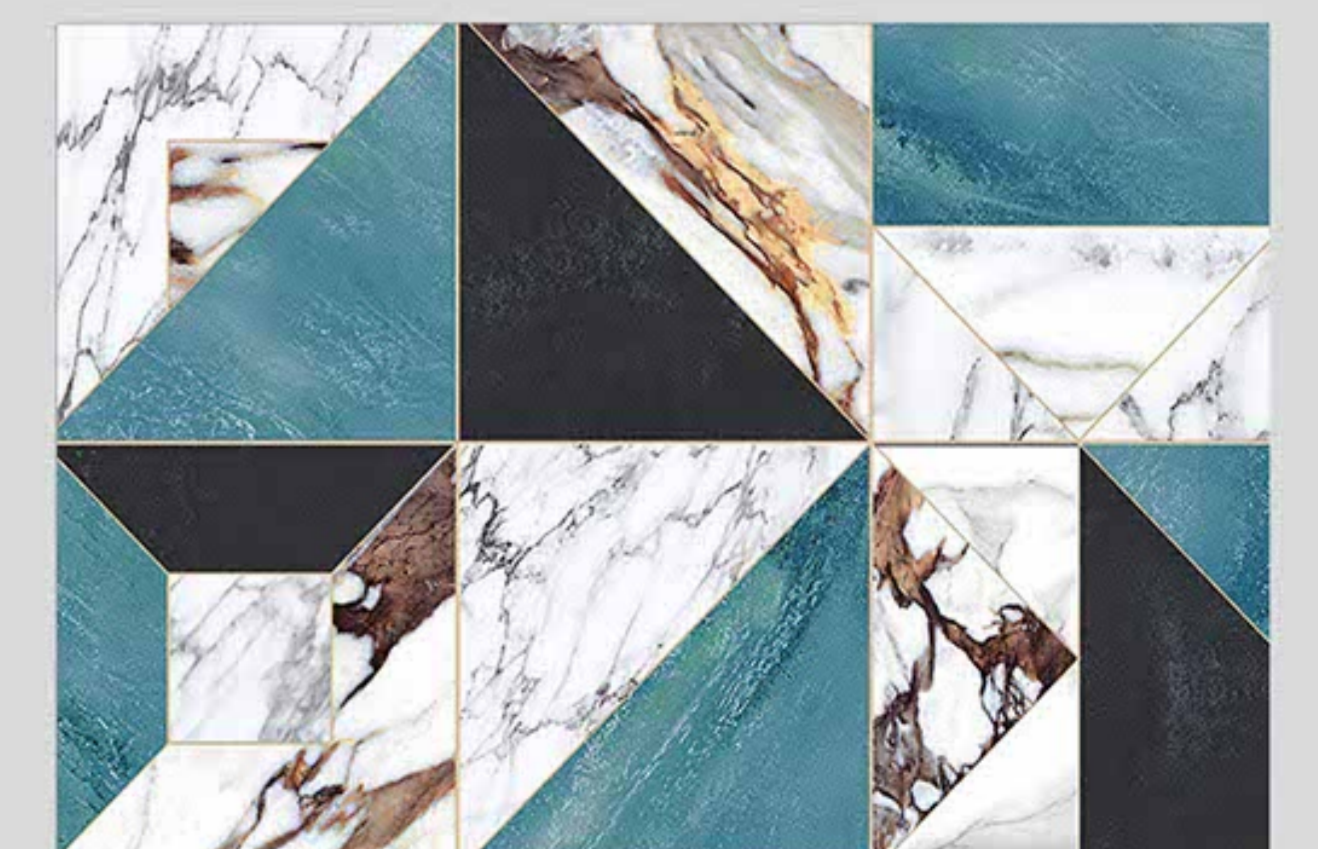

1682-D

1682-HL1.B

1684_L

1684_HL1

1684_HL2

Series-1683

digital wall tiles
GLOSSY SURFACE

30x
45cm