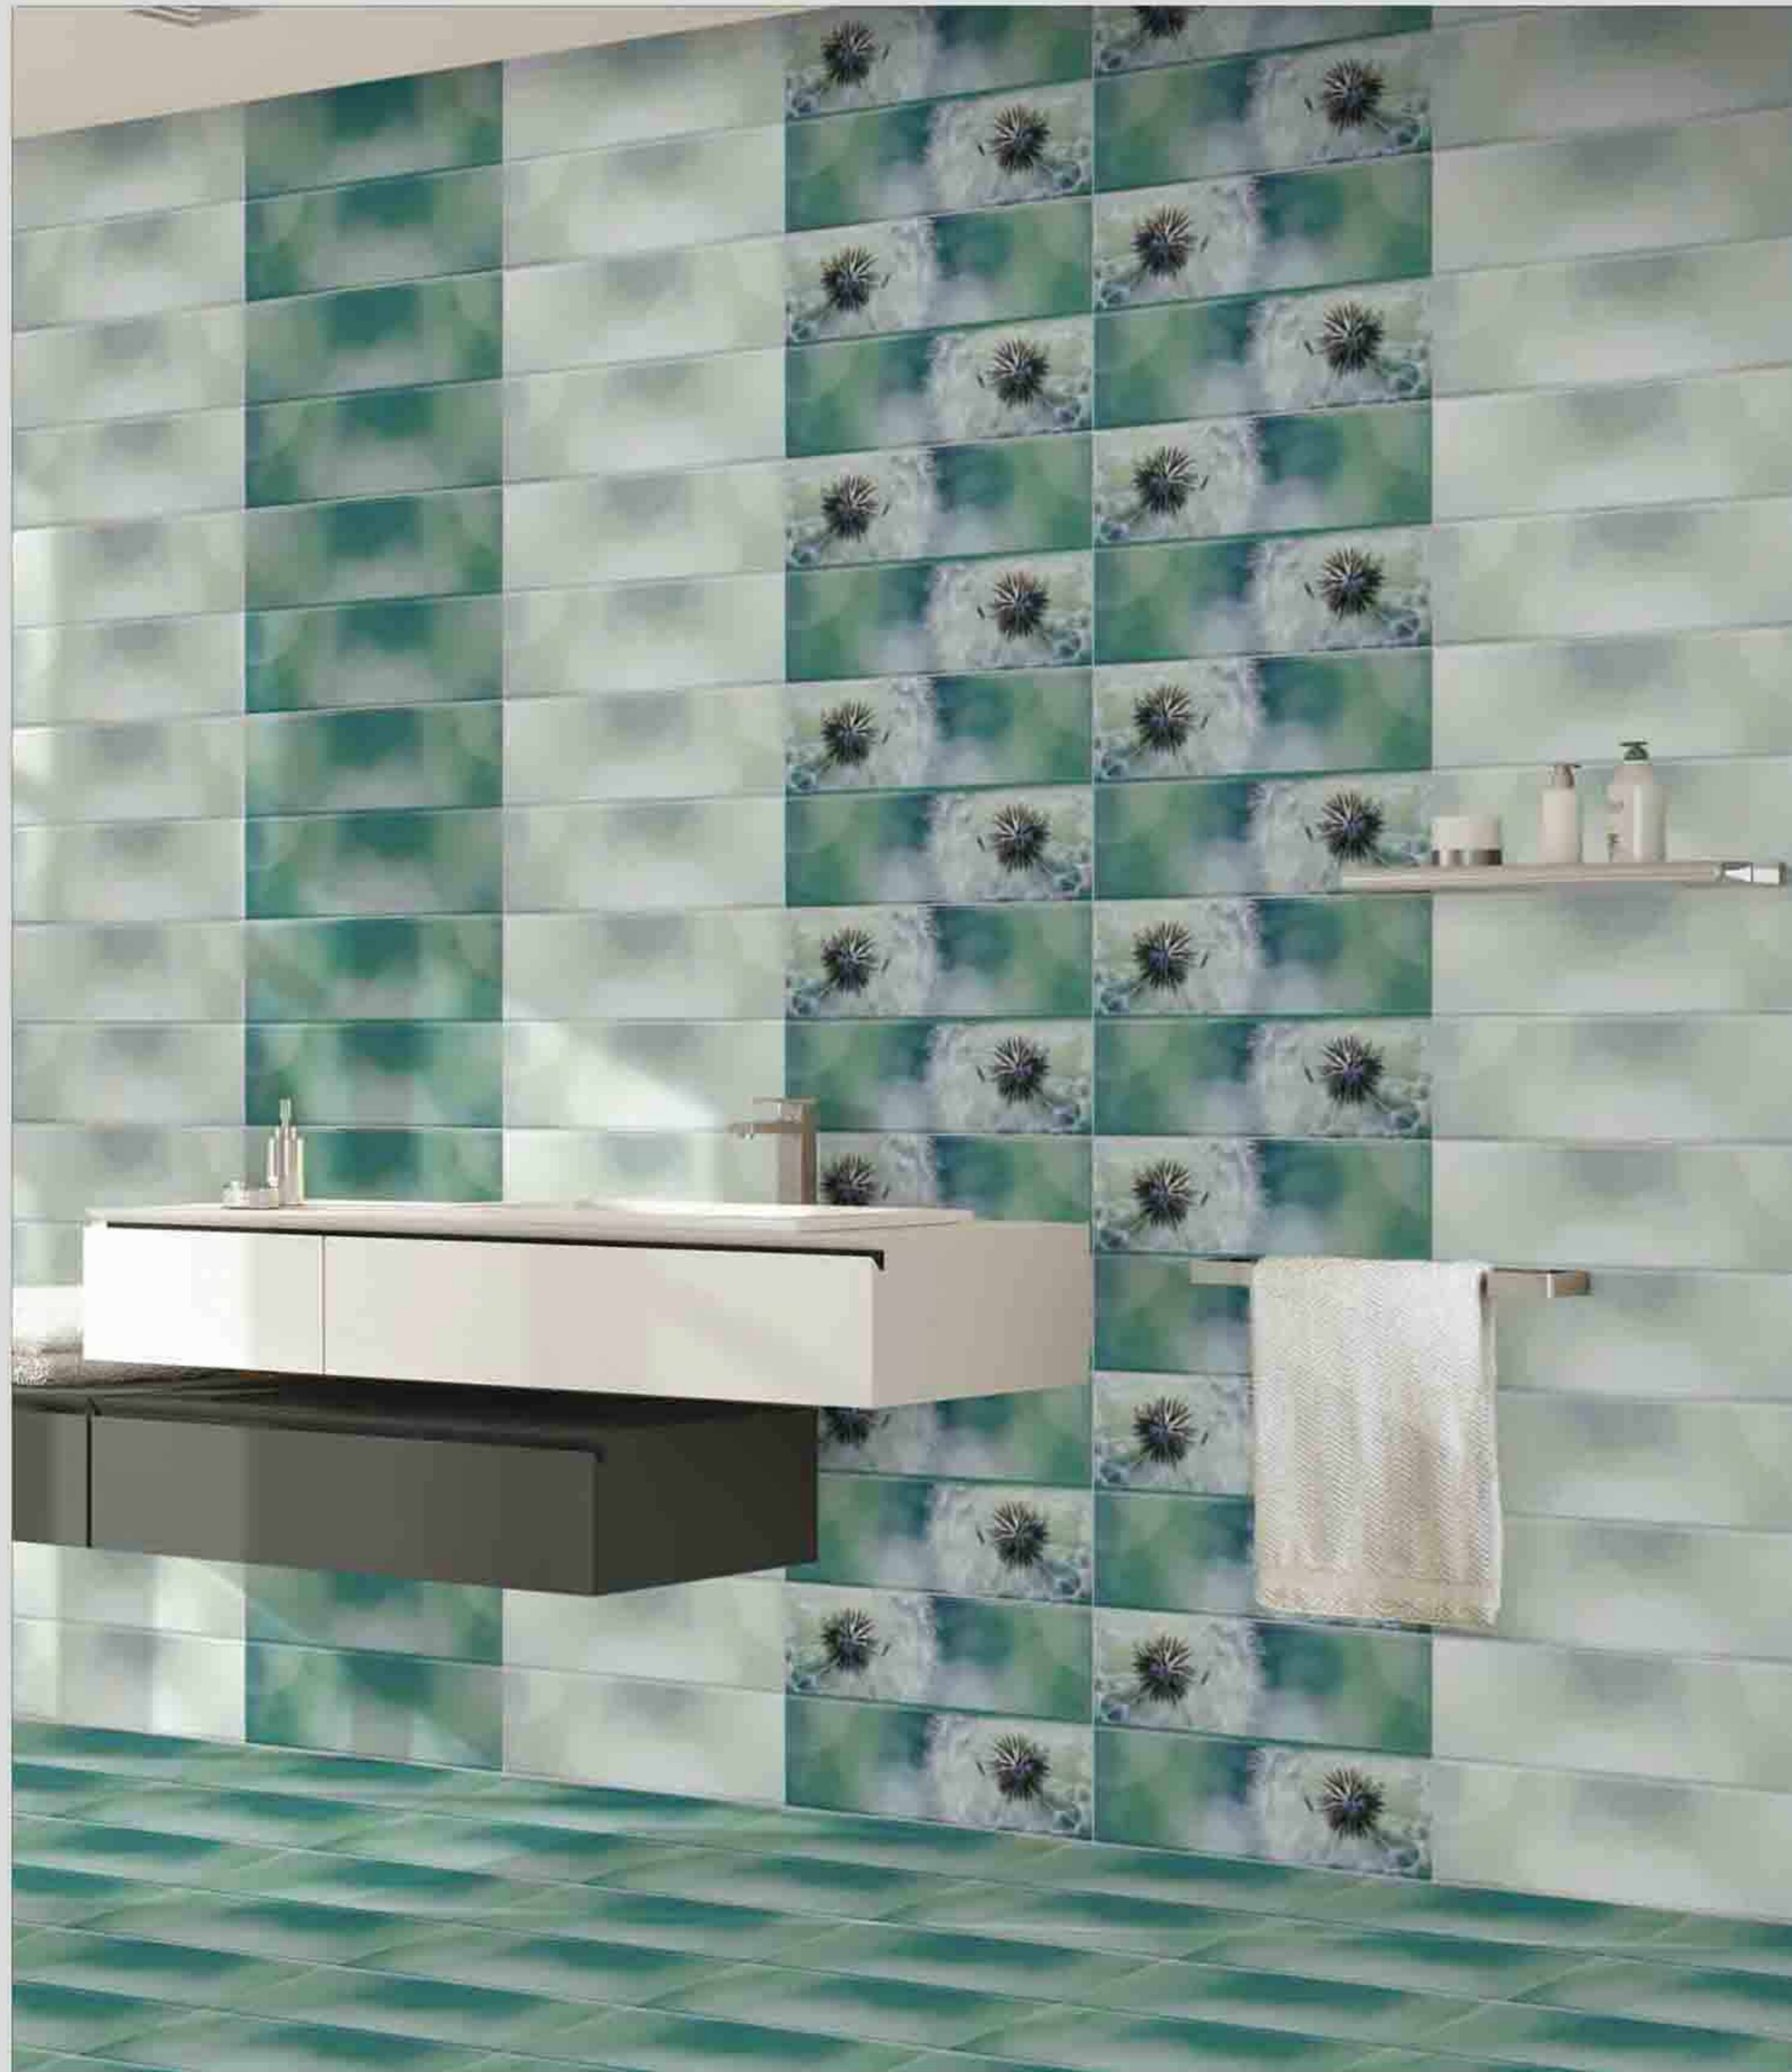

D Y N A M I C

digital wall tiles
GLOSSY SURFACE

30x
45cm

GLOSSY
Finish

1566-L

1567-L

1566-HL1

1567-HL1