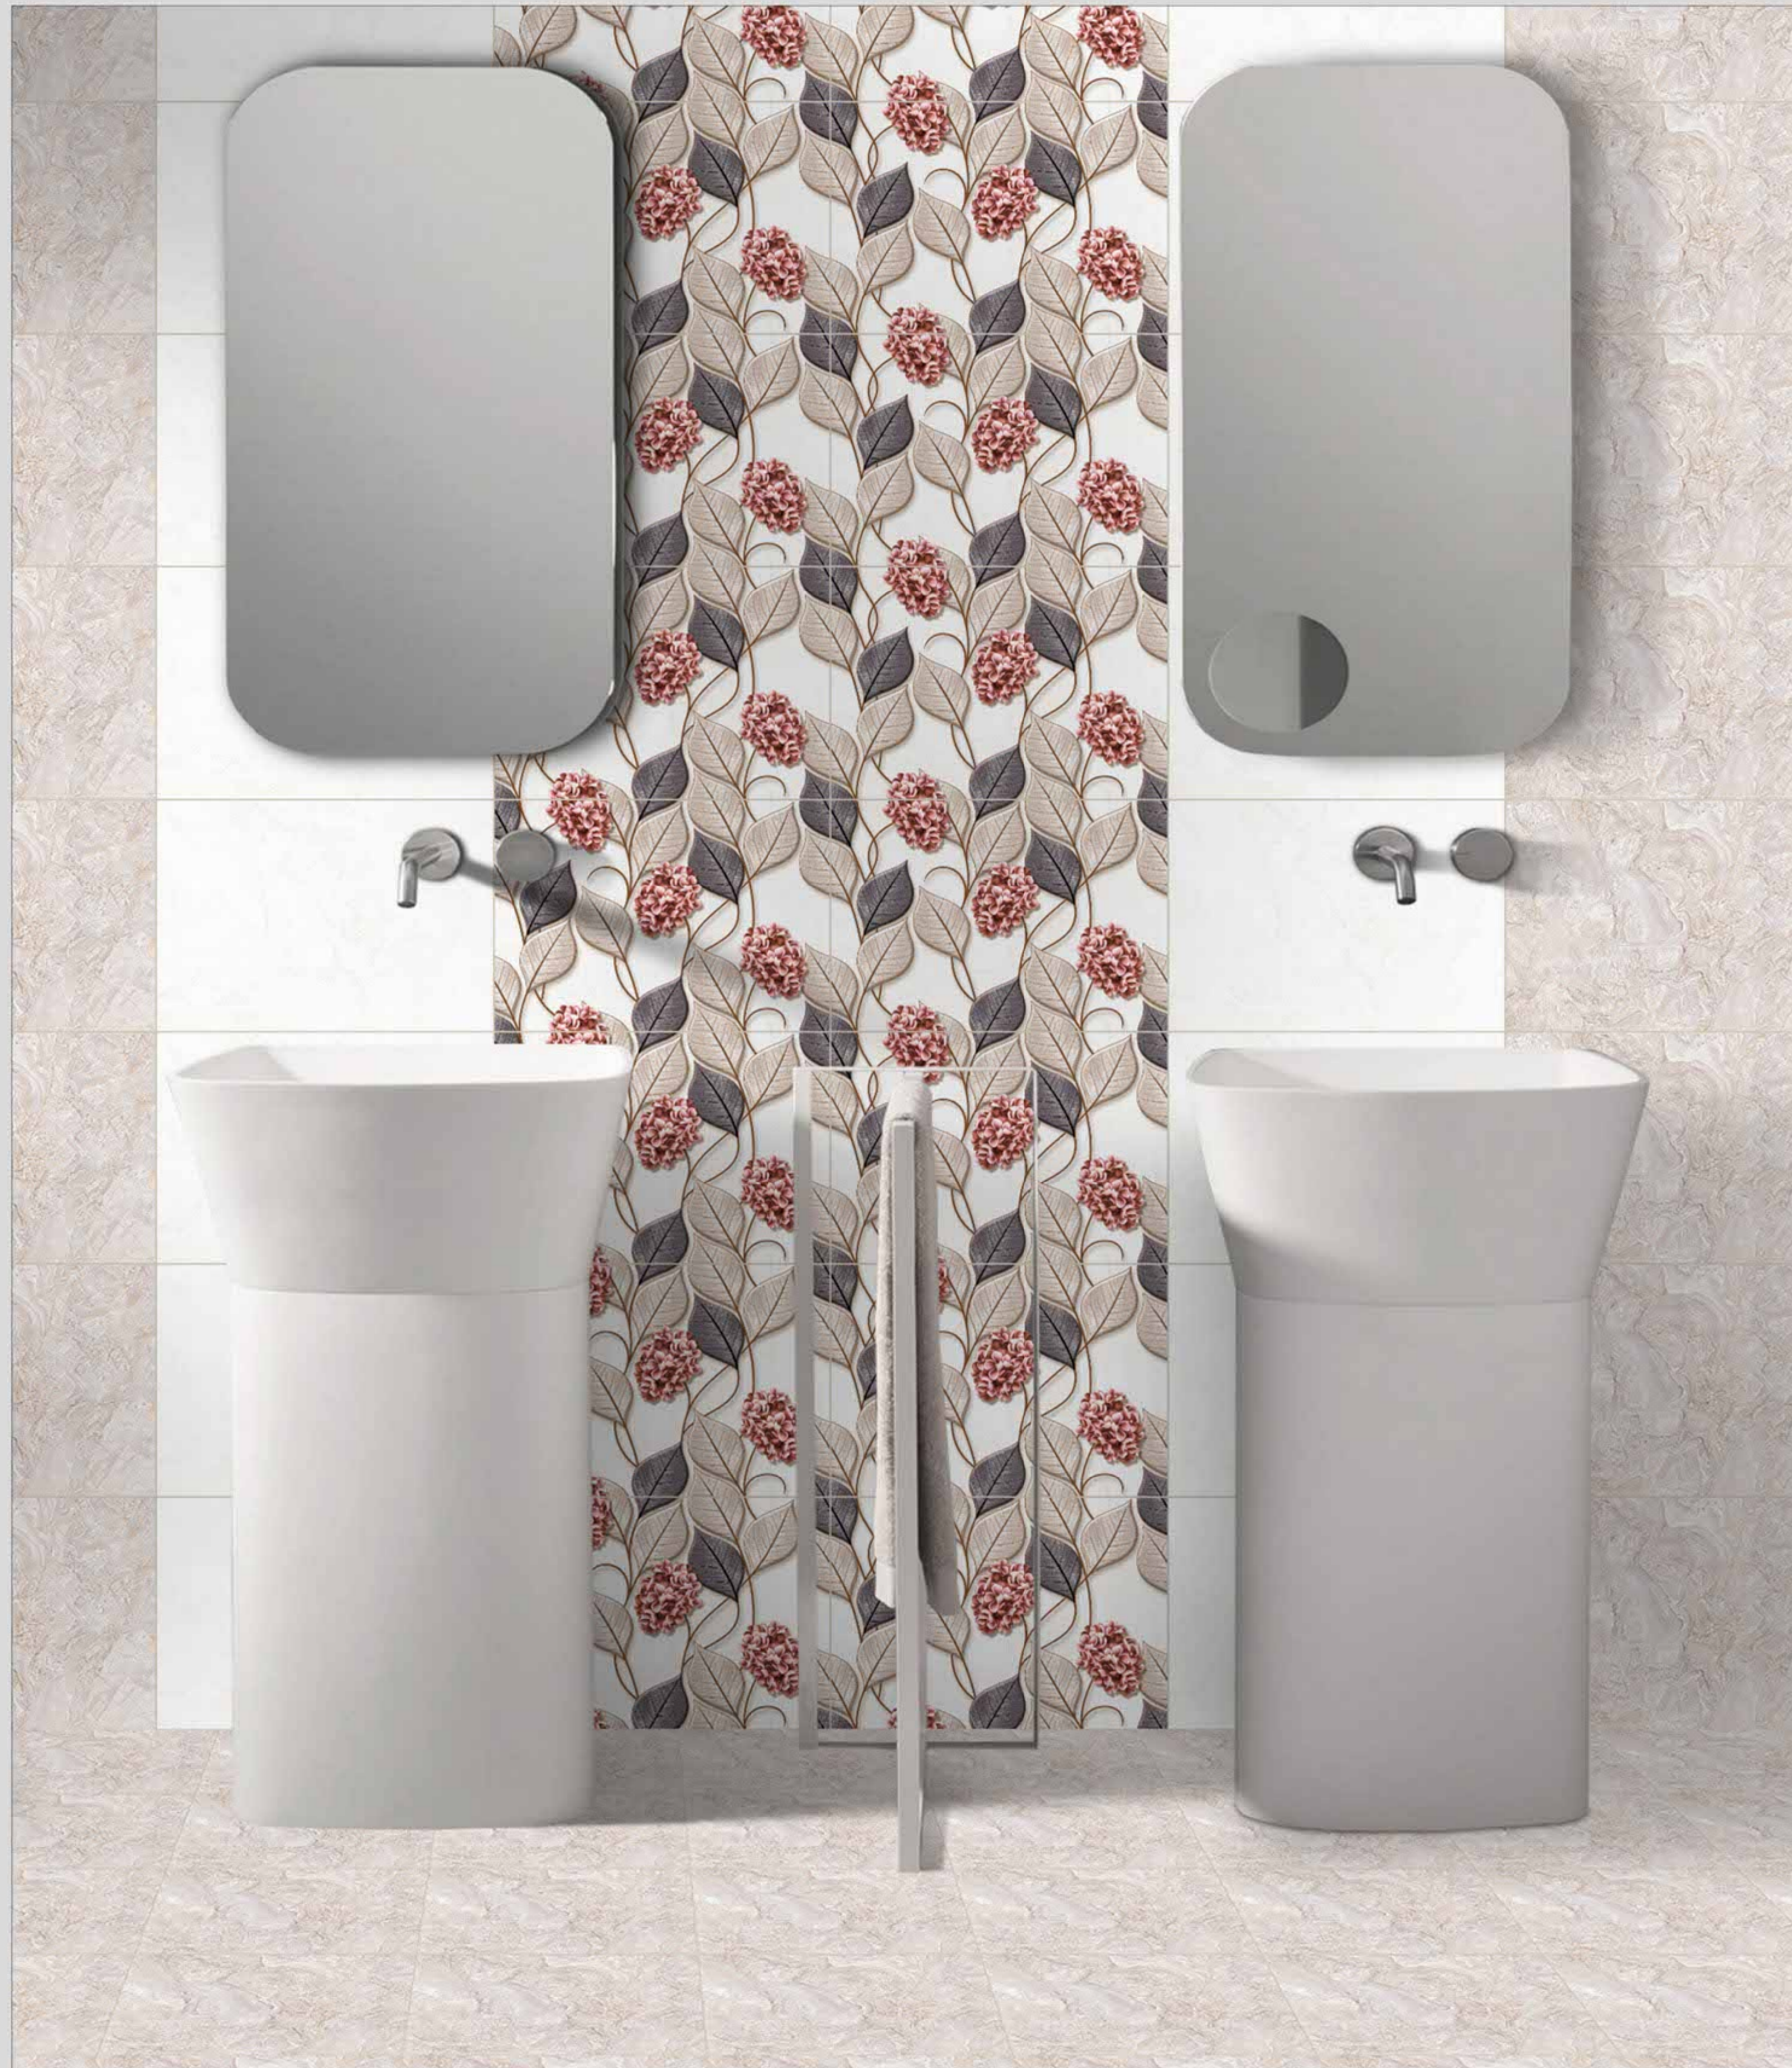

1518-HL1.B

1520-L

1520-L

1520-HL1

digital wall tiles
GLOSSY SURFACE

30x
45cm

GLOSSY
Finish

1521-L