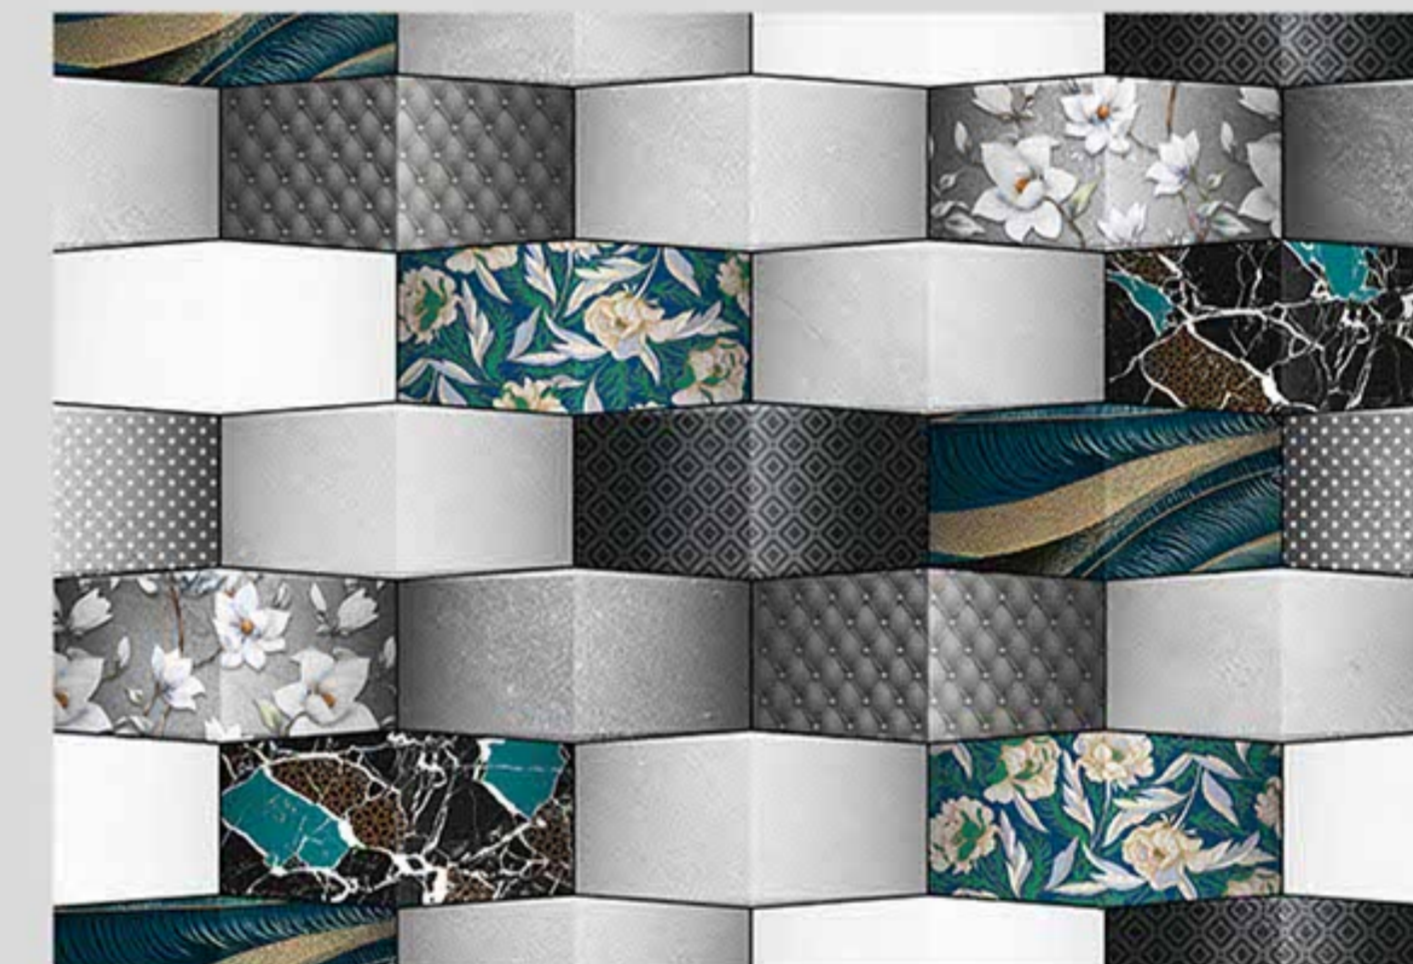

digital wall tiles
GLOSSY SURFACE

30x
45cm

GLOSSY
Finish

1670-L

1671-L

1672-L

1670-HL1

1671-HL1