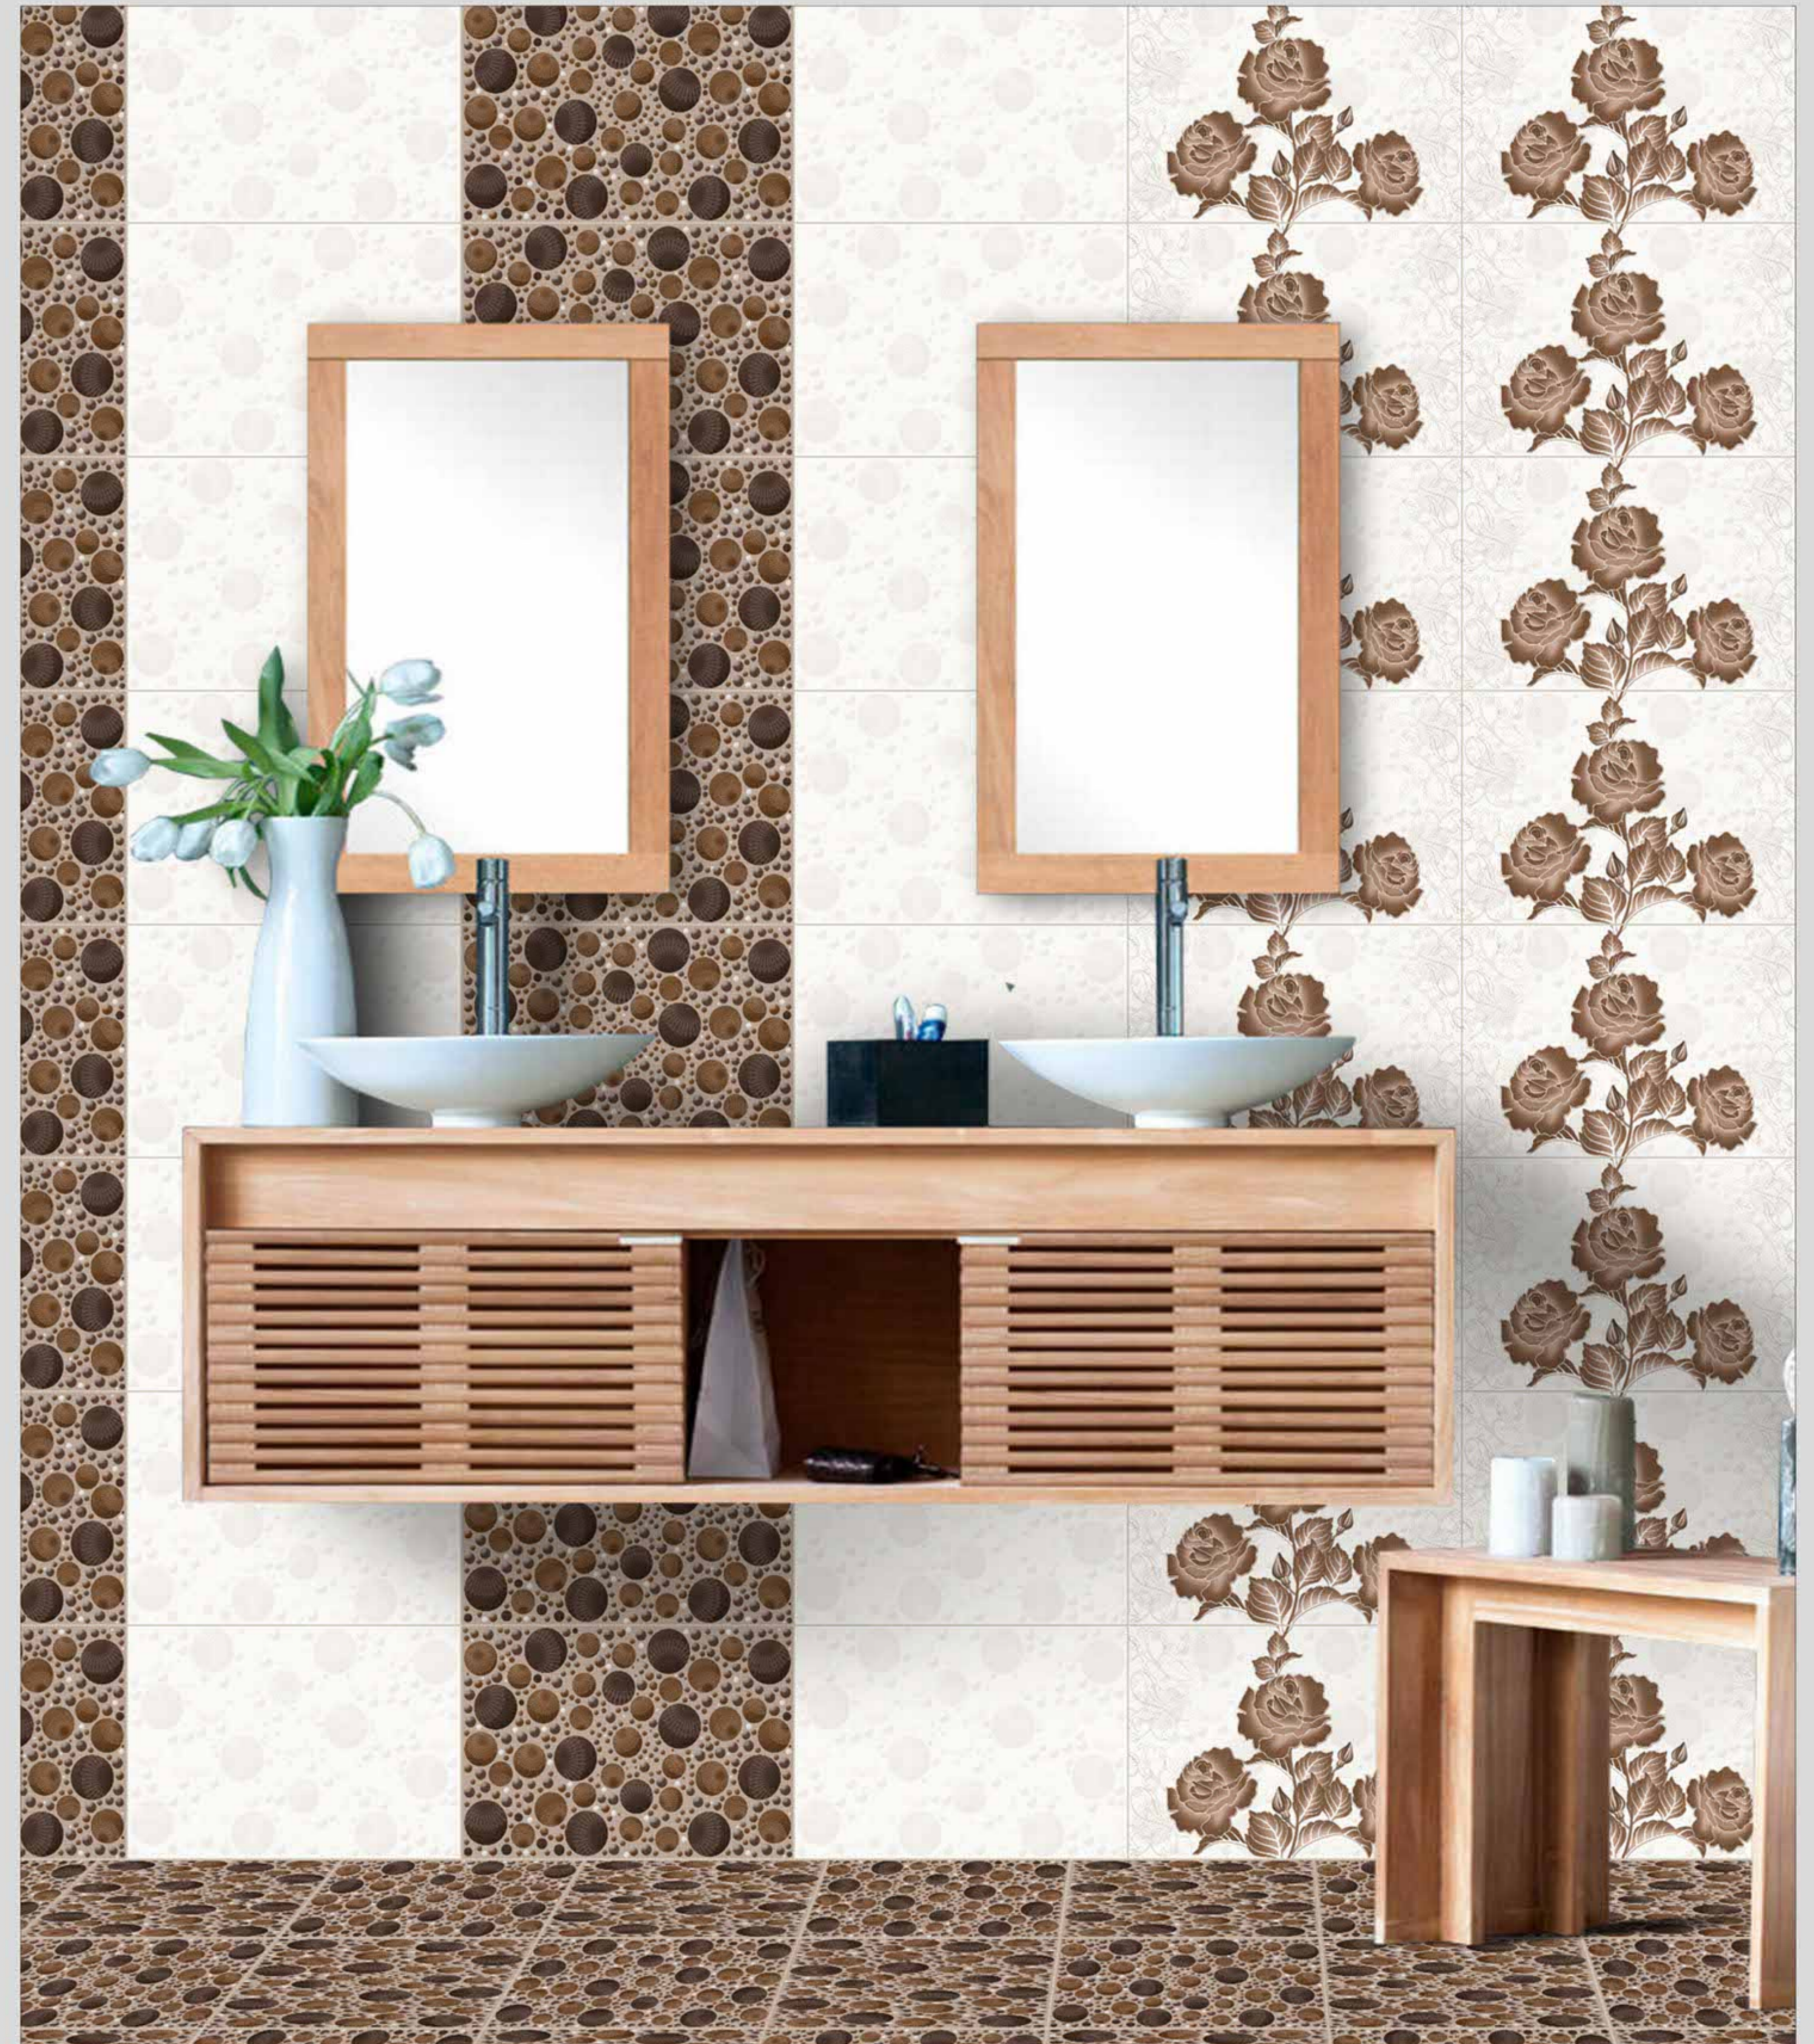

D

Matching Floor Available in 300x300 mm

digital wall tiles
GLOSSY SURFACE

30x
45cm

GLOSSY
Finish

329-L

329-HL2-A

329-HL1