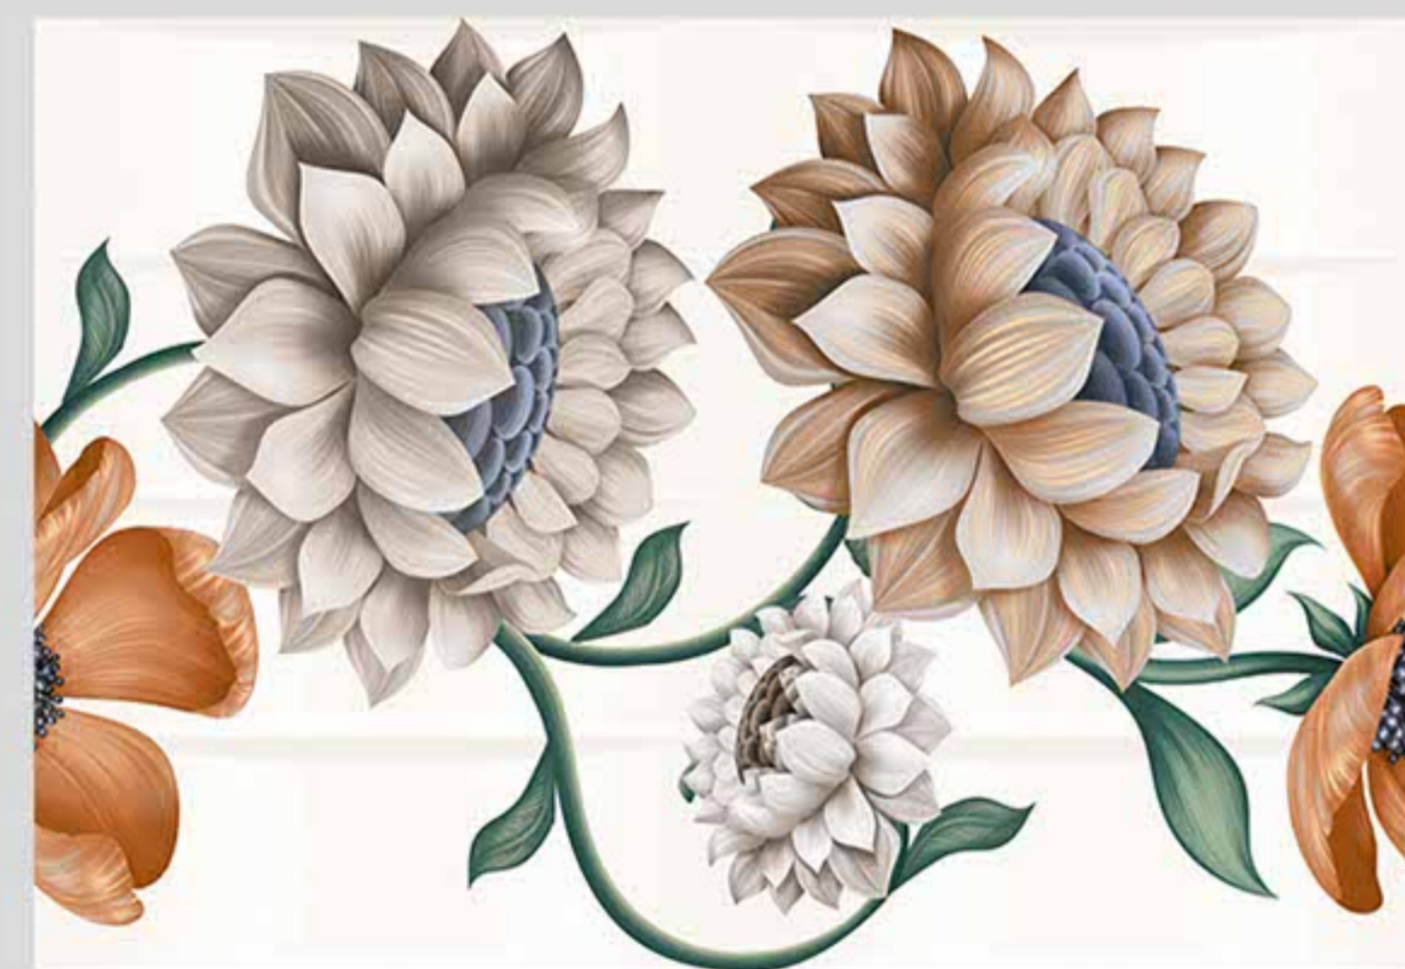

digital wall tiles
GLOSSY SURFACE

30x
45cm

GLOSSY
Finish

377-L

378-L

377-HL1

378-HL1

377-L