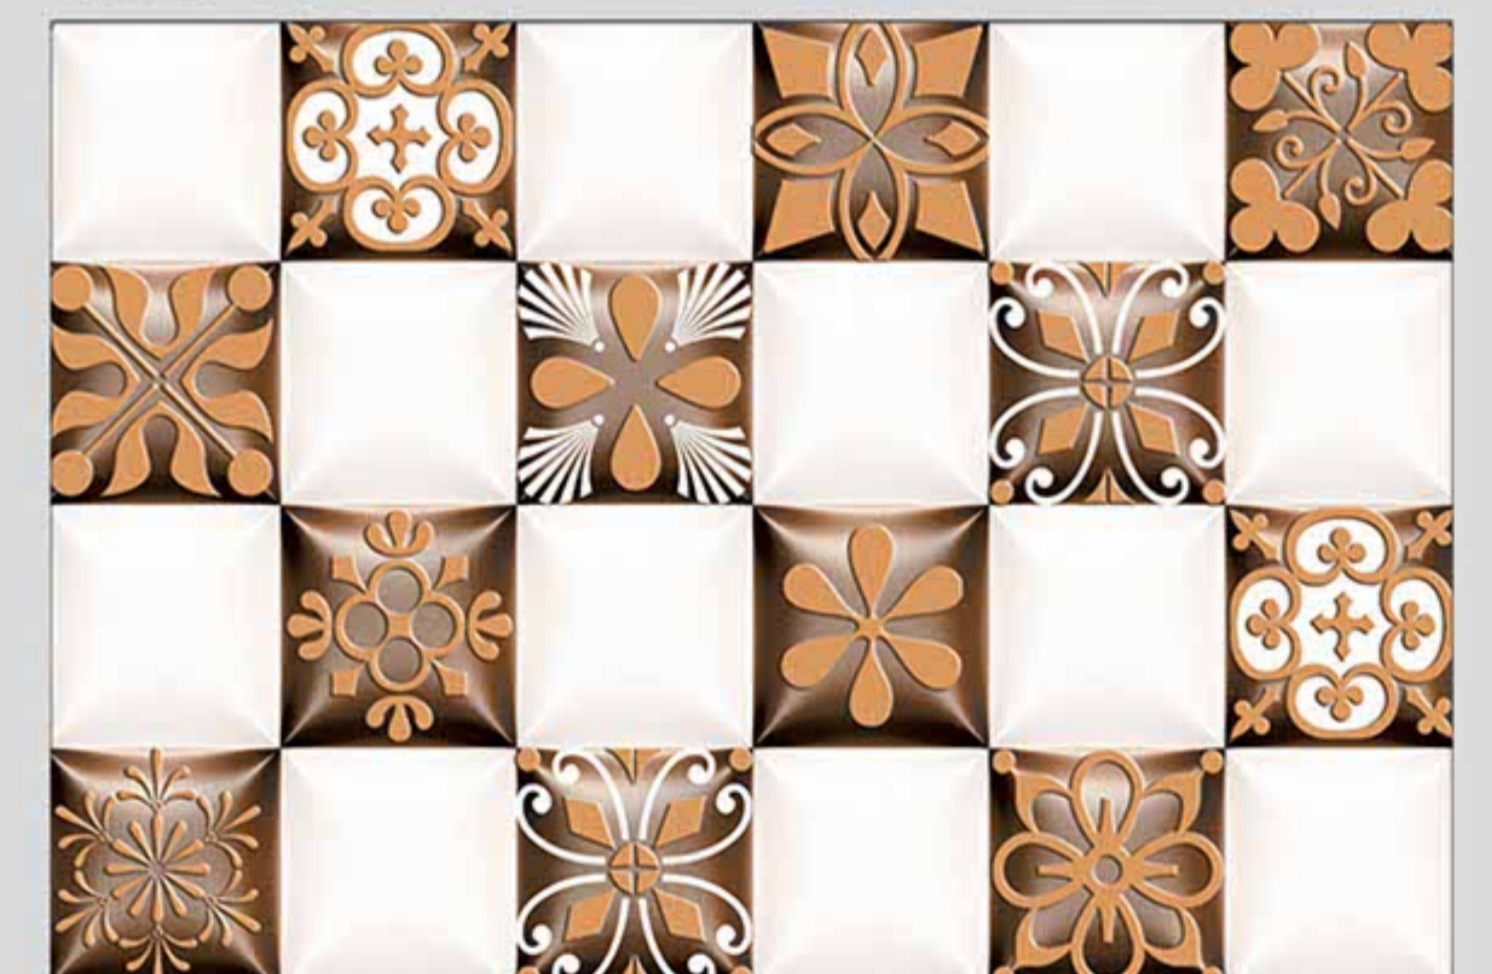

digital wall tiles
GLOSSY SURFACE

30x
45cm

GLOSSY
Finish

385-HL1

Le sac
en papier merci

Ce sac est fabriqué
partir de papier recyclé
100% naturel.
double épaisseur 180g
kraft blanc doublé
kraft brun.
contenance : 33 litres
100% Ecographik
ne le jetez pas.
il peut servir plus

Matching Floor Available in 300x300 mm