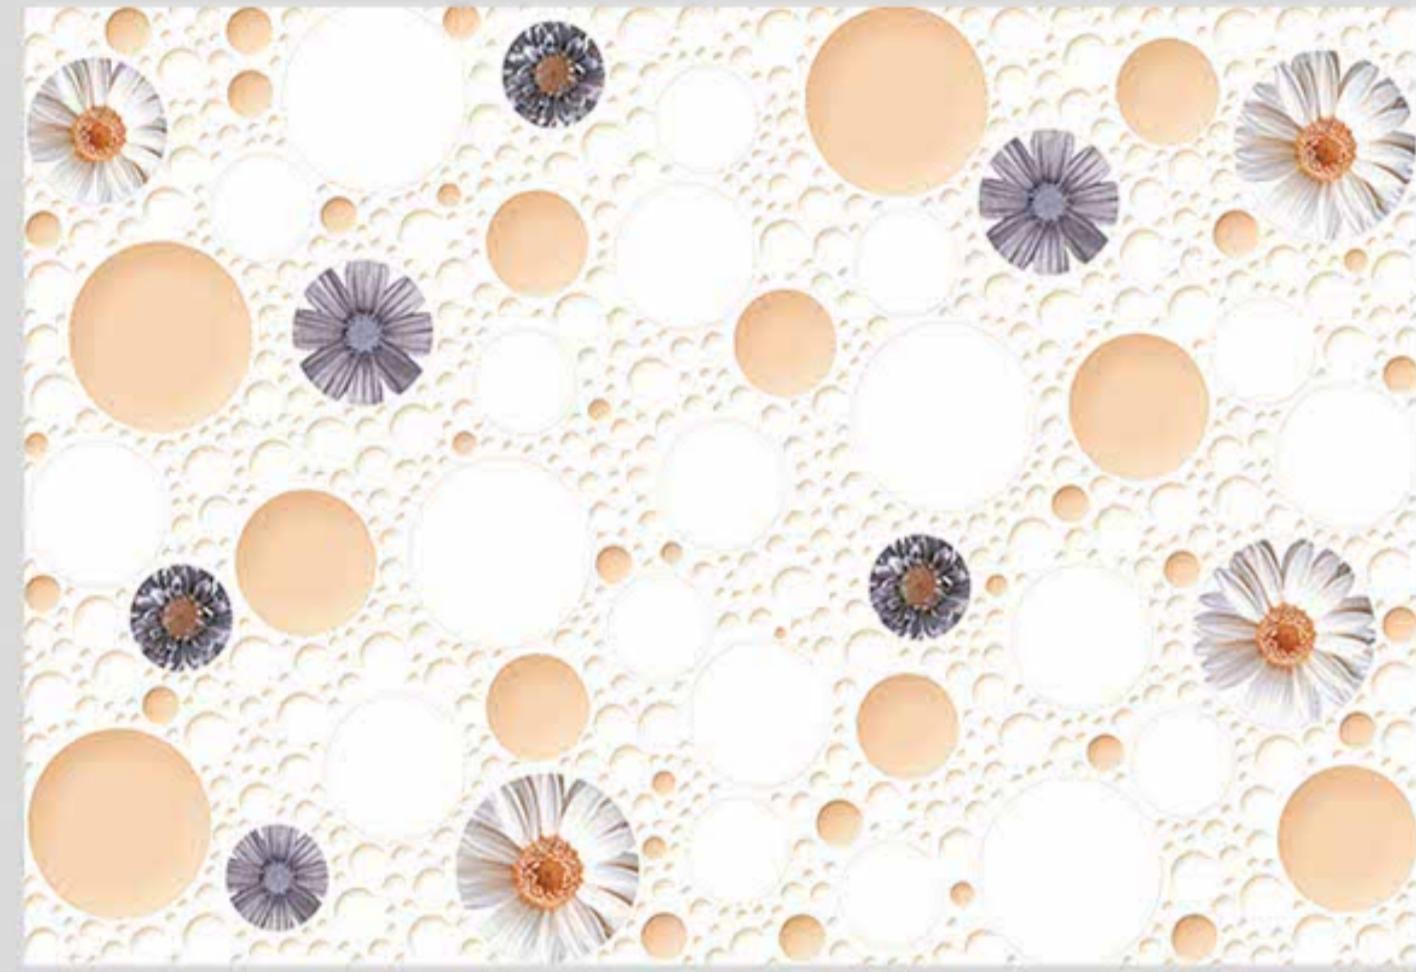

1171-KIT-2

1171-D

1171-KIT-3

Matching Floor Available in 300x300 mm

digital wall tiles
GLOSSY SURFACE

30x
45cm

GLOSSY
Finish

1179-L