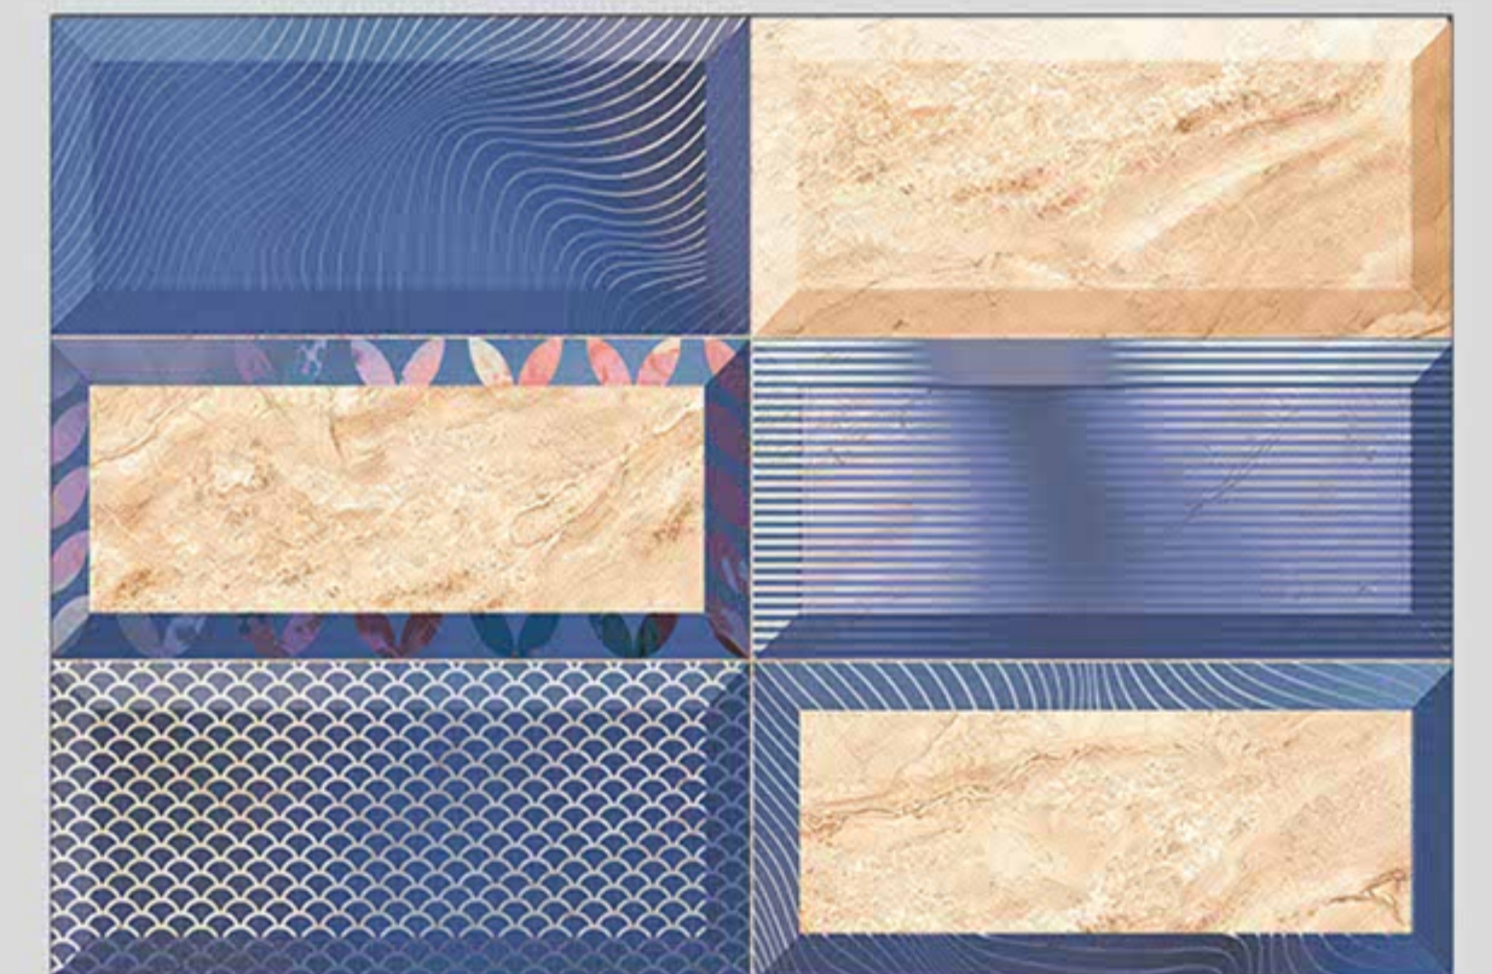

214-L

214-HL1

214-HL2-A

214-D

214-HL2-B

Matching Floor Available in 300x300 mm

digital wall tiles
GLOSSY SURFACE

30x
45cm