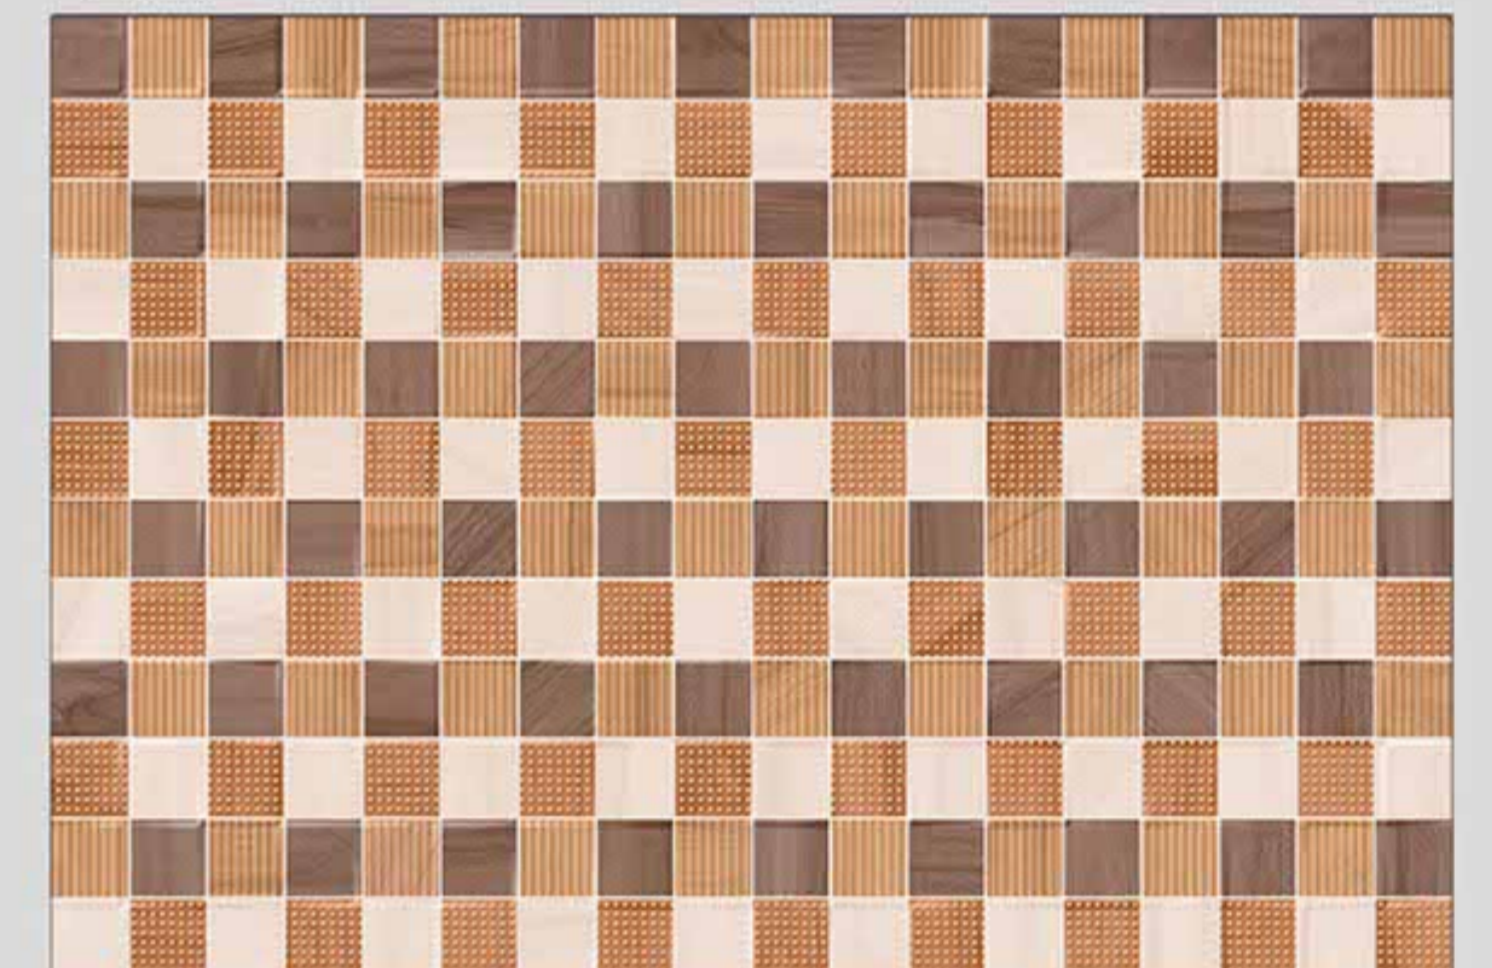

187-D

187-HL2

digital wall tiles
GLOSSY SURFACE

30x
45cm

GLOSSY
Finish

188-L

191-L

188-HL1