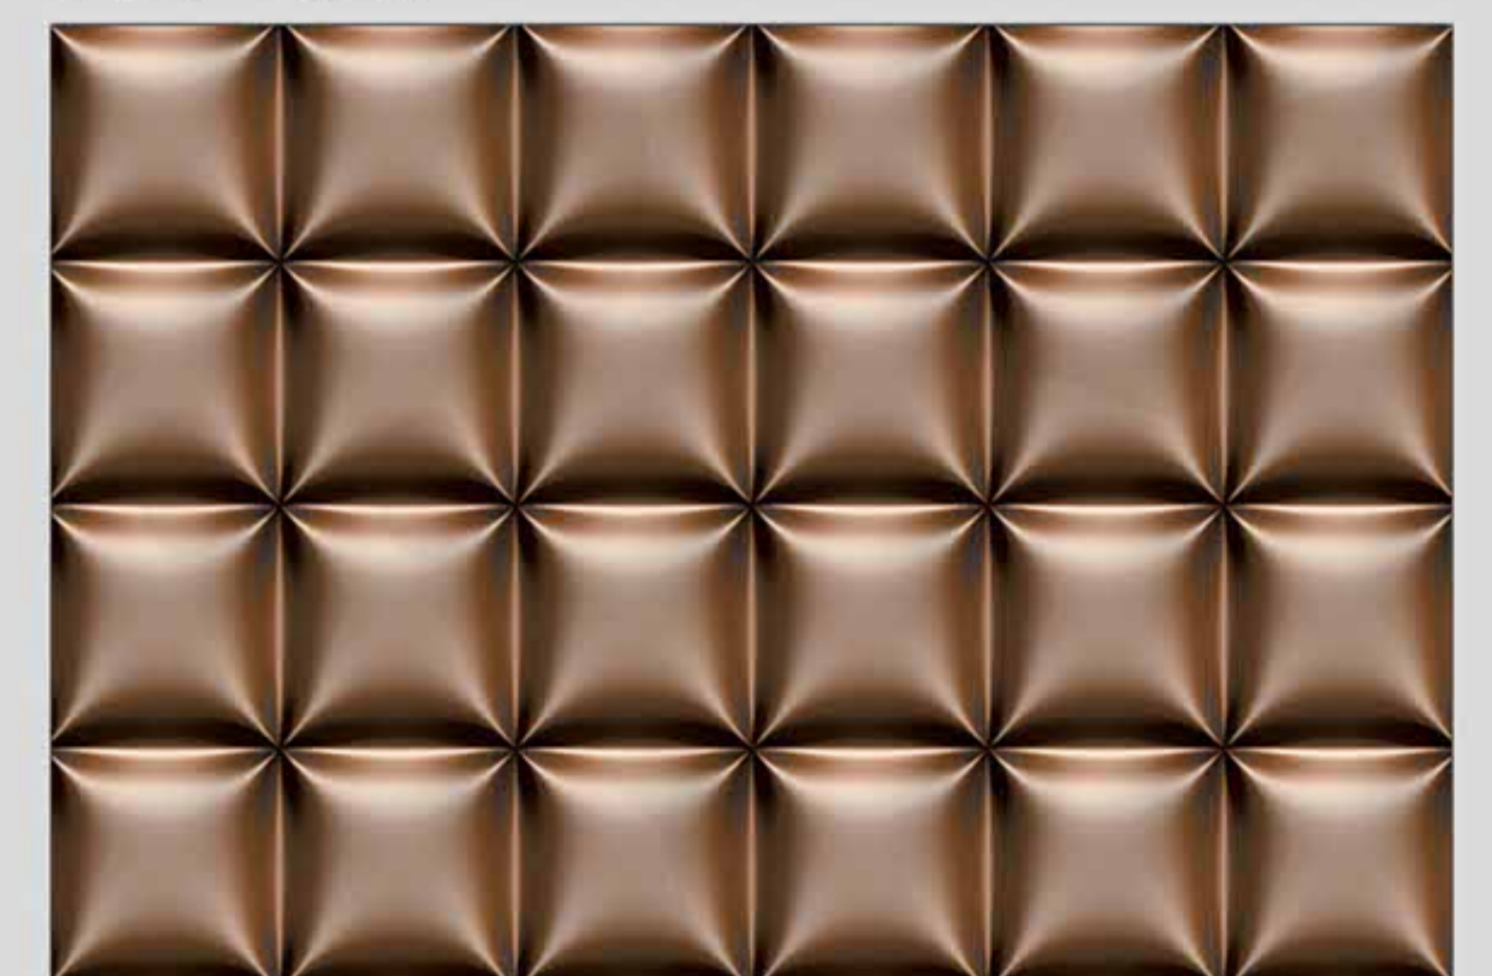

385-D

Le sac
en papier merci

Ce sac est fabriqué
partir de papier recyclé
100% naturel.
double épaisseur 180g
kraft blanc doublé
kraft brun.
contenance : 33 litres
100% Ecographik
ne le jetez pas.
il peut servir plus

Matching Floor Available in 300x300 mm