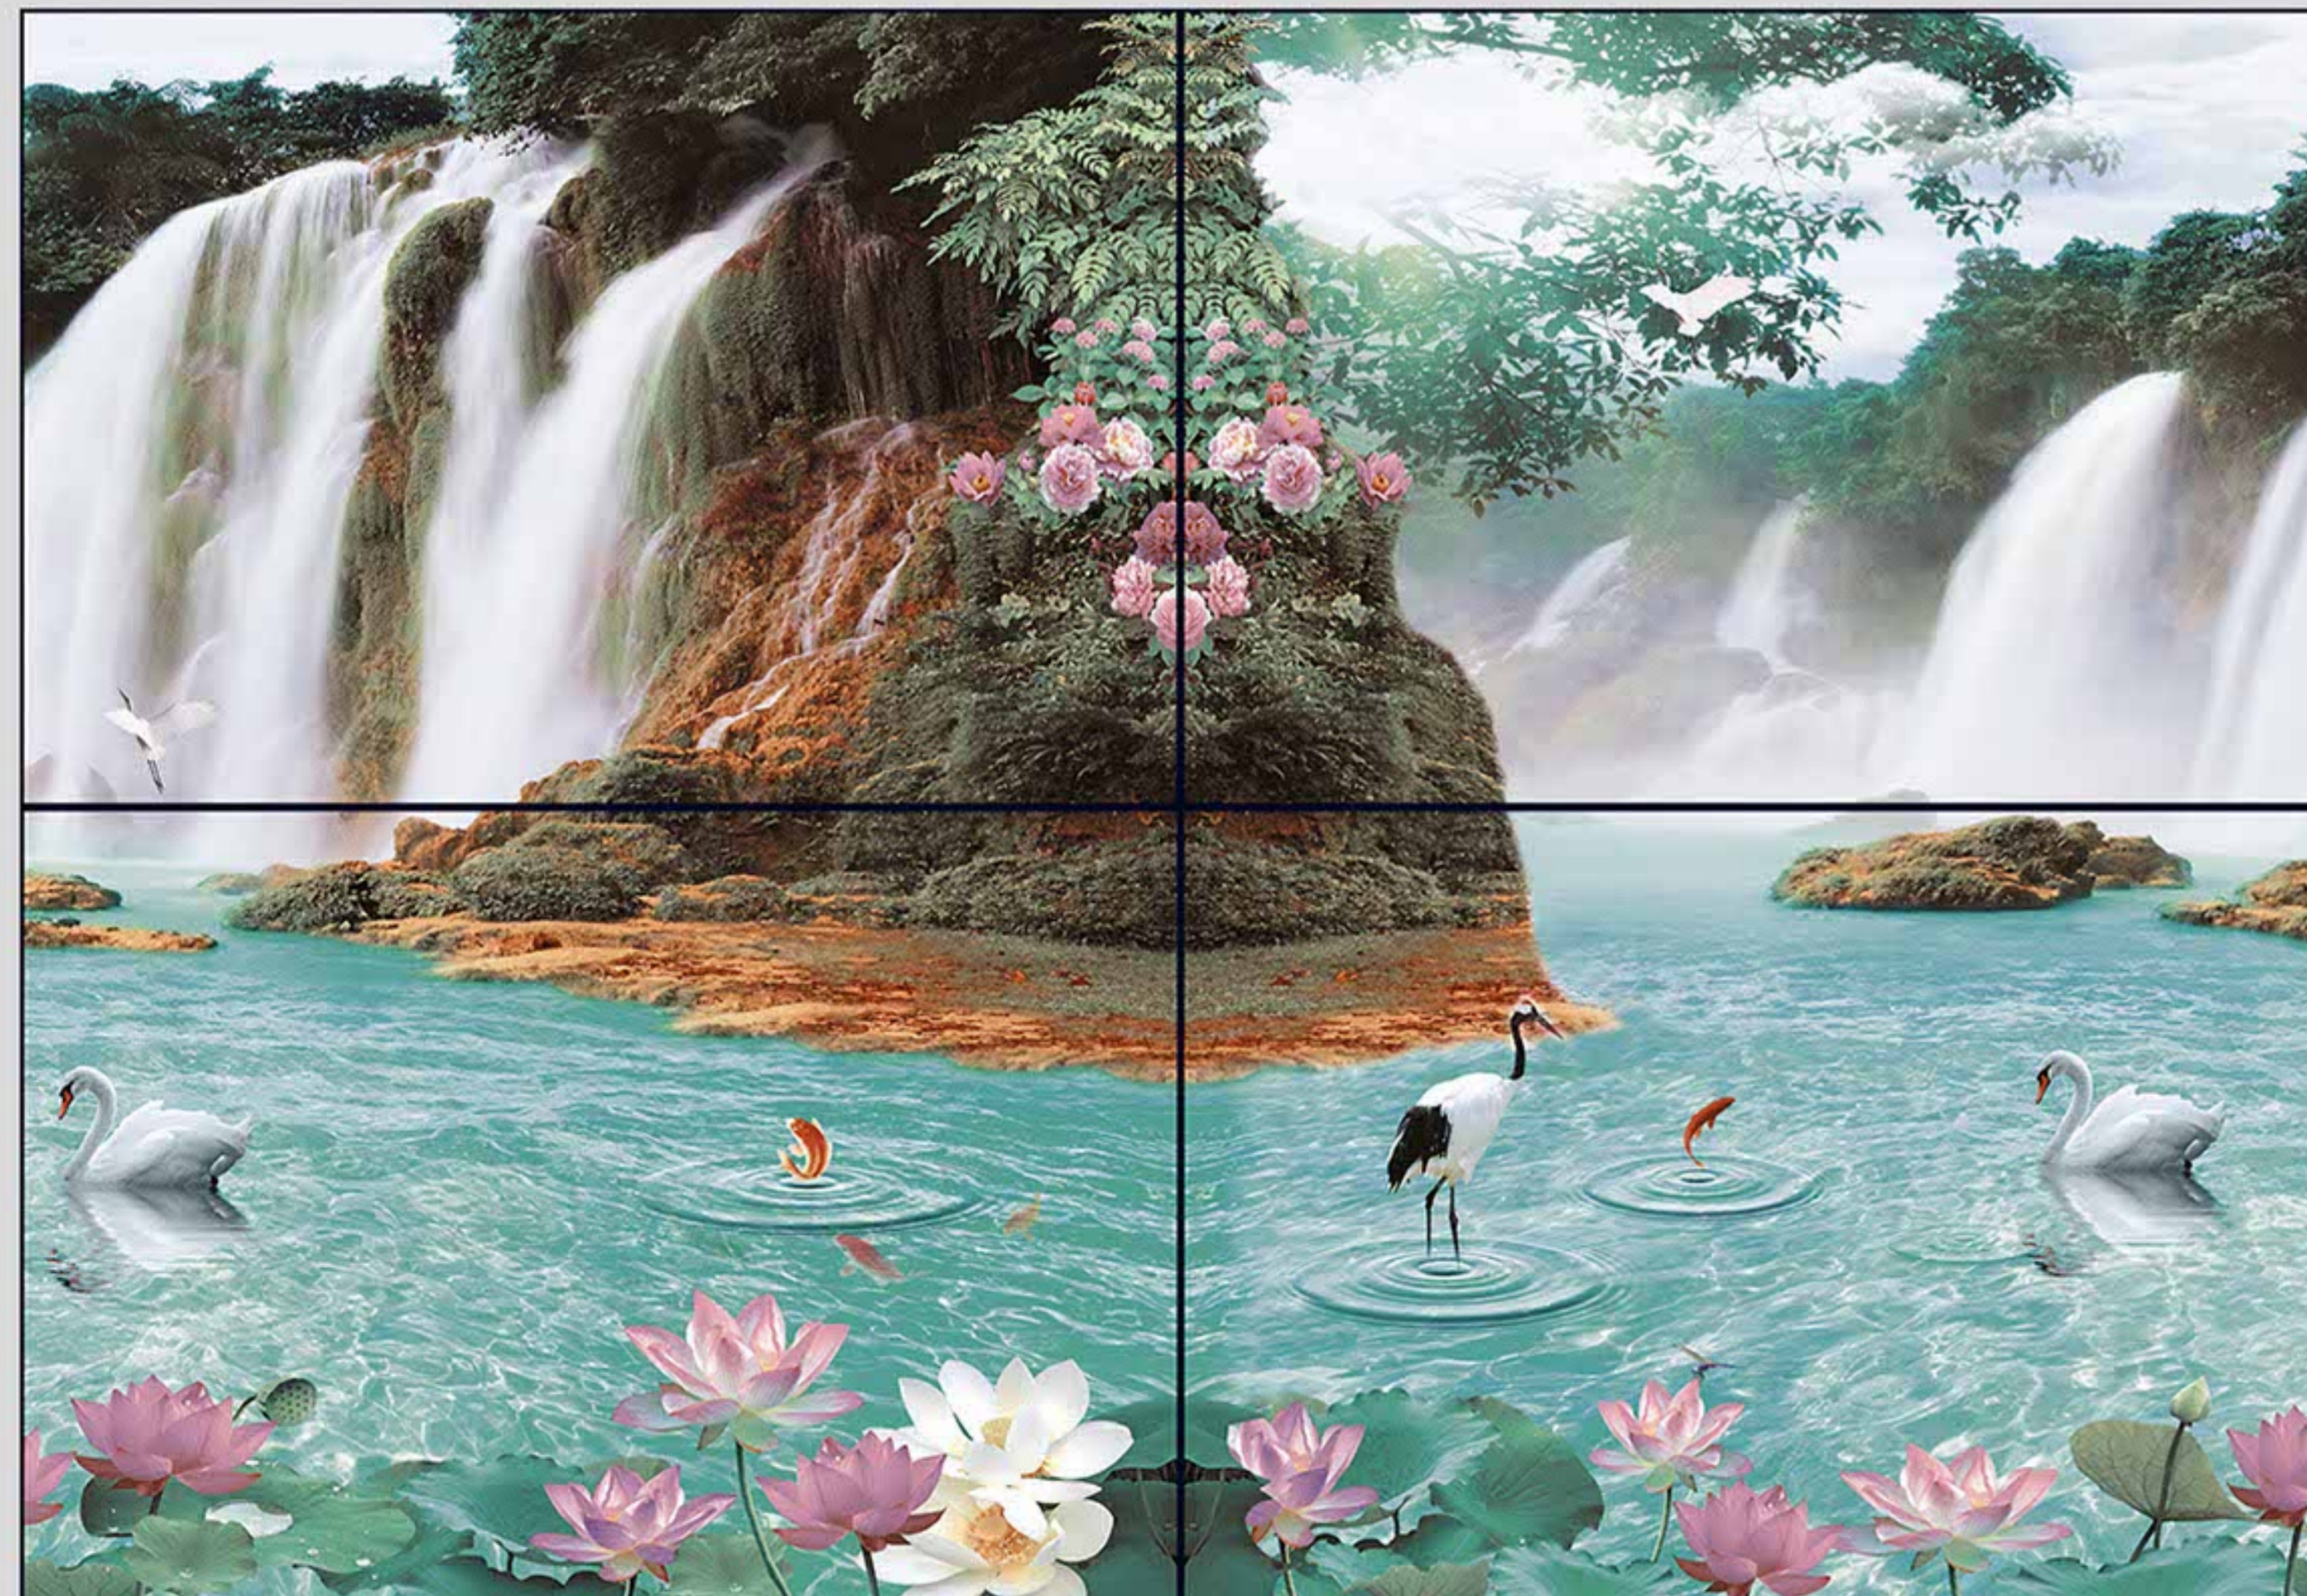

digital wall tiles
GLOSSY SURFACE

30x
45cm

GLOSSY
Finish

282-HL1-A

282-HL1-B

282-HL1-C

282-HL1-D

282-HL2-A