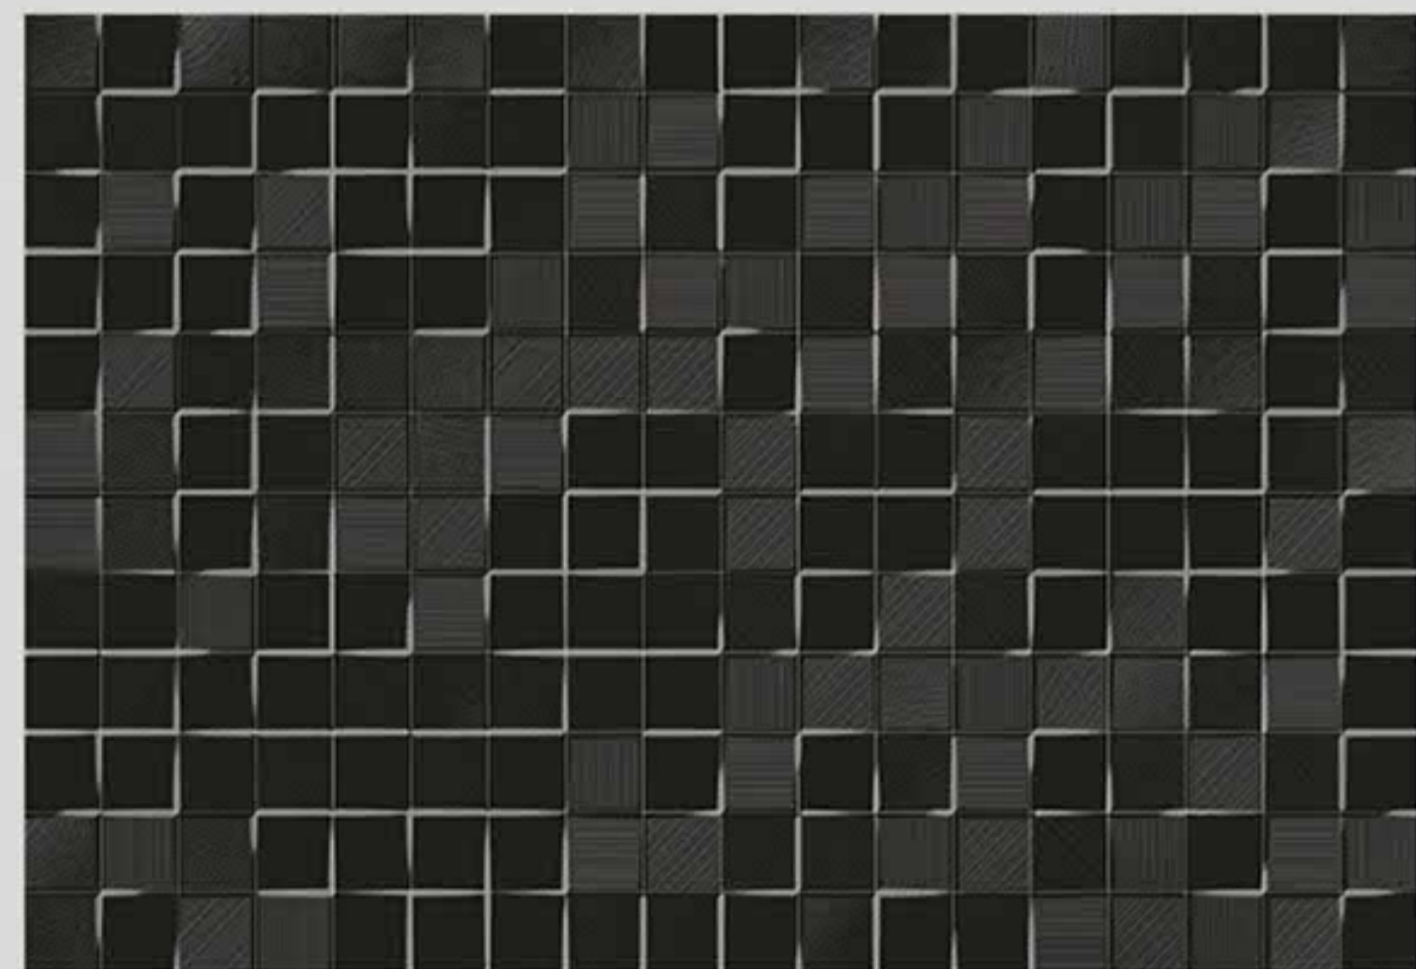

digital wall tiles
GLOSSY SURFACE

30x
45cm

GLOSSY
Finish

215-D