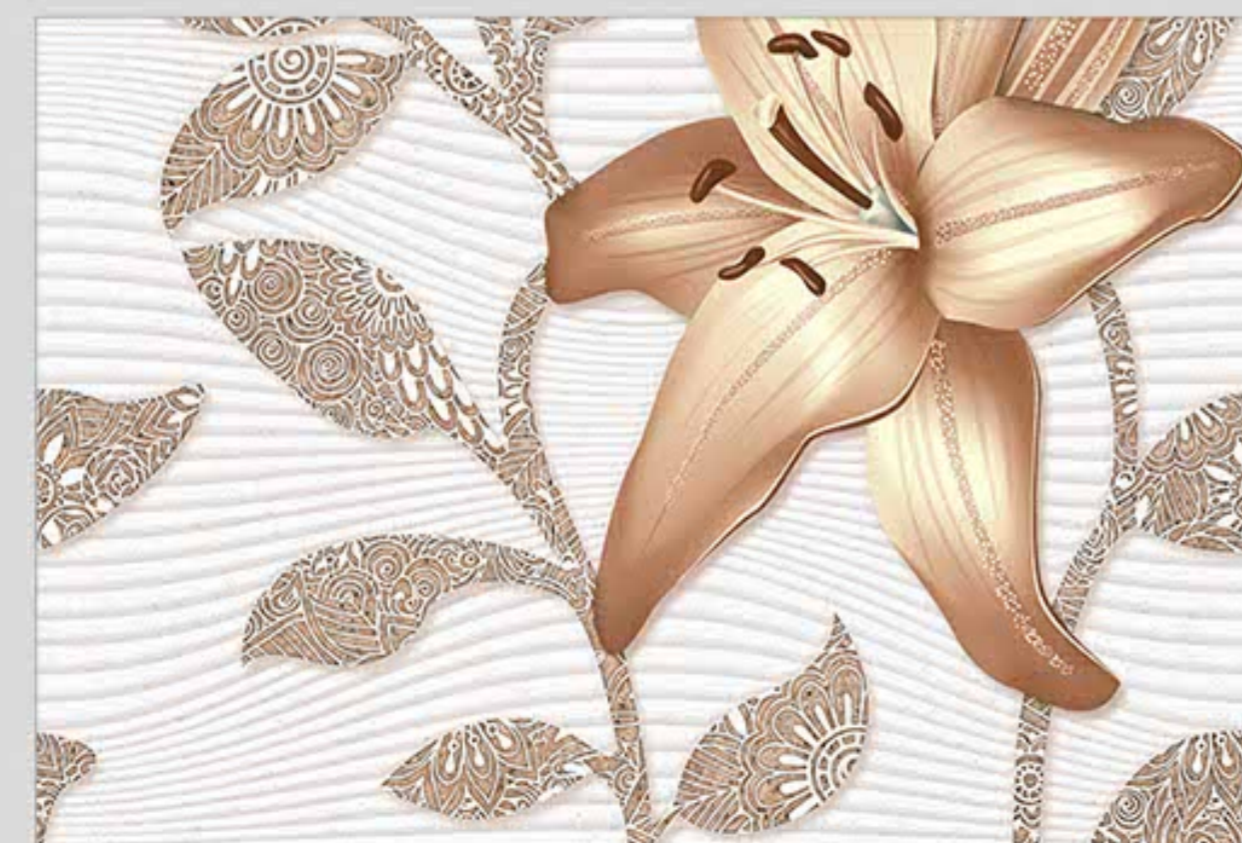

digital wall tiles
GLOSSY SURFACE

30x
45cm

GLOSSY
Finish

284-HL1-B