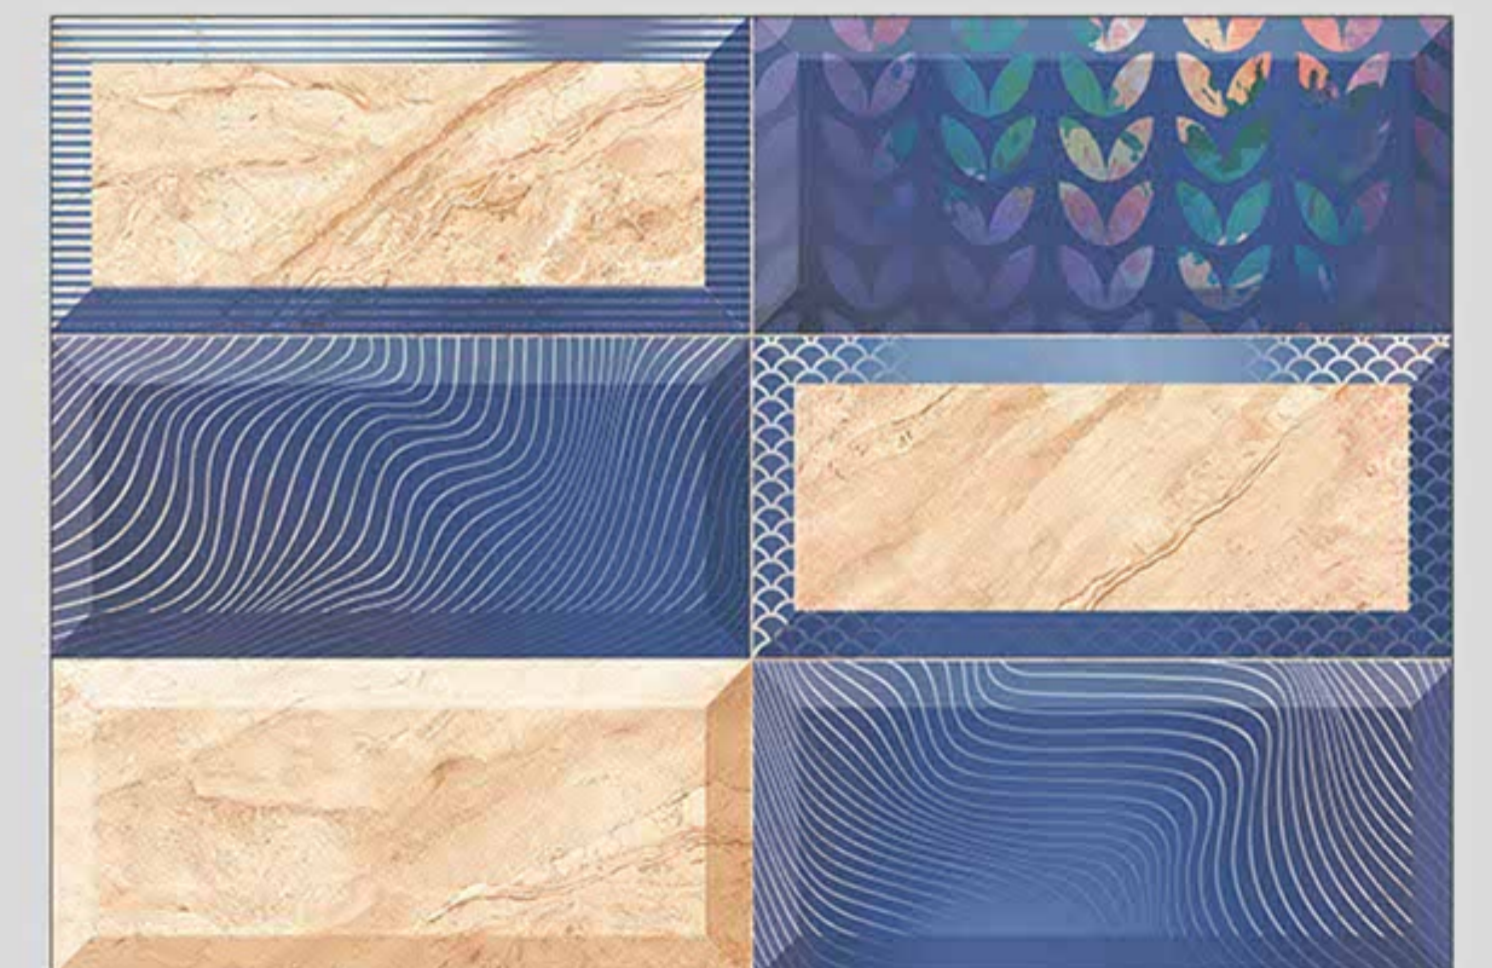

214-L

214-HL1

214-HL2-A

214-D

214-HL2-B

Matching Floor Available in 300x300 mm

digital wall tiles
GLOSSY SURFACE

30x
45cm