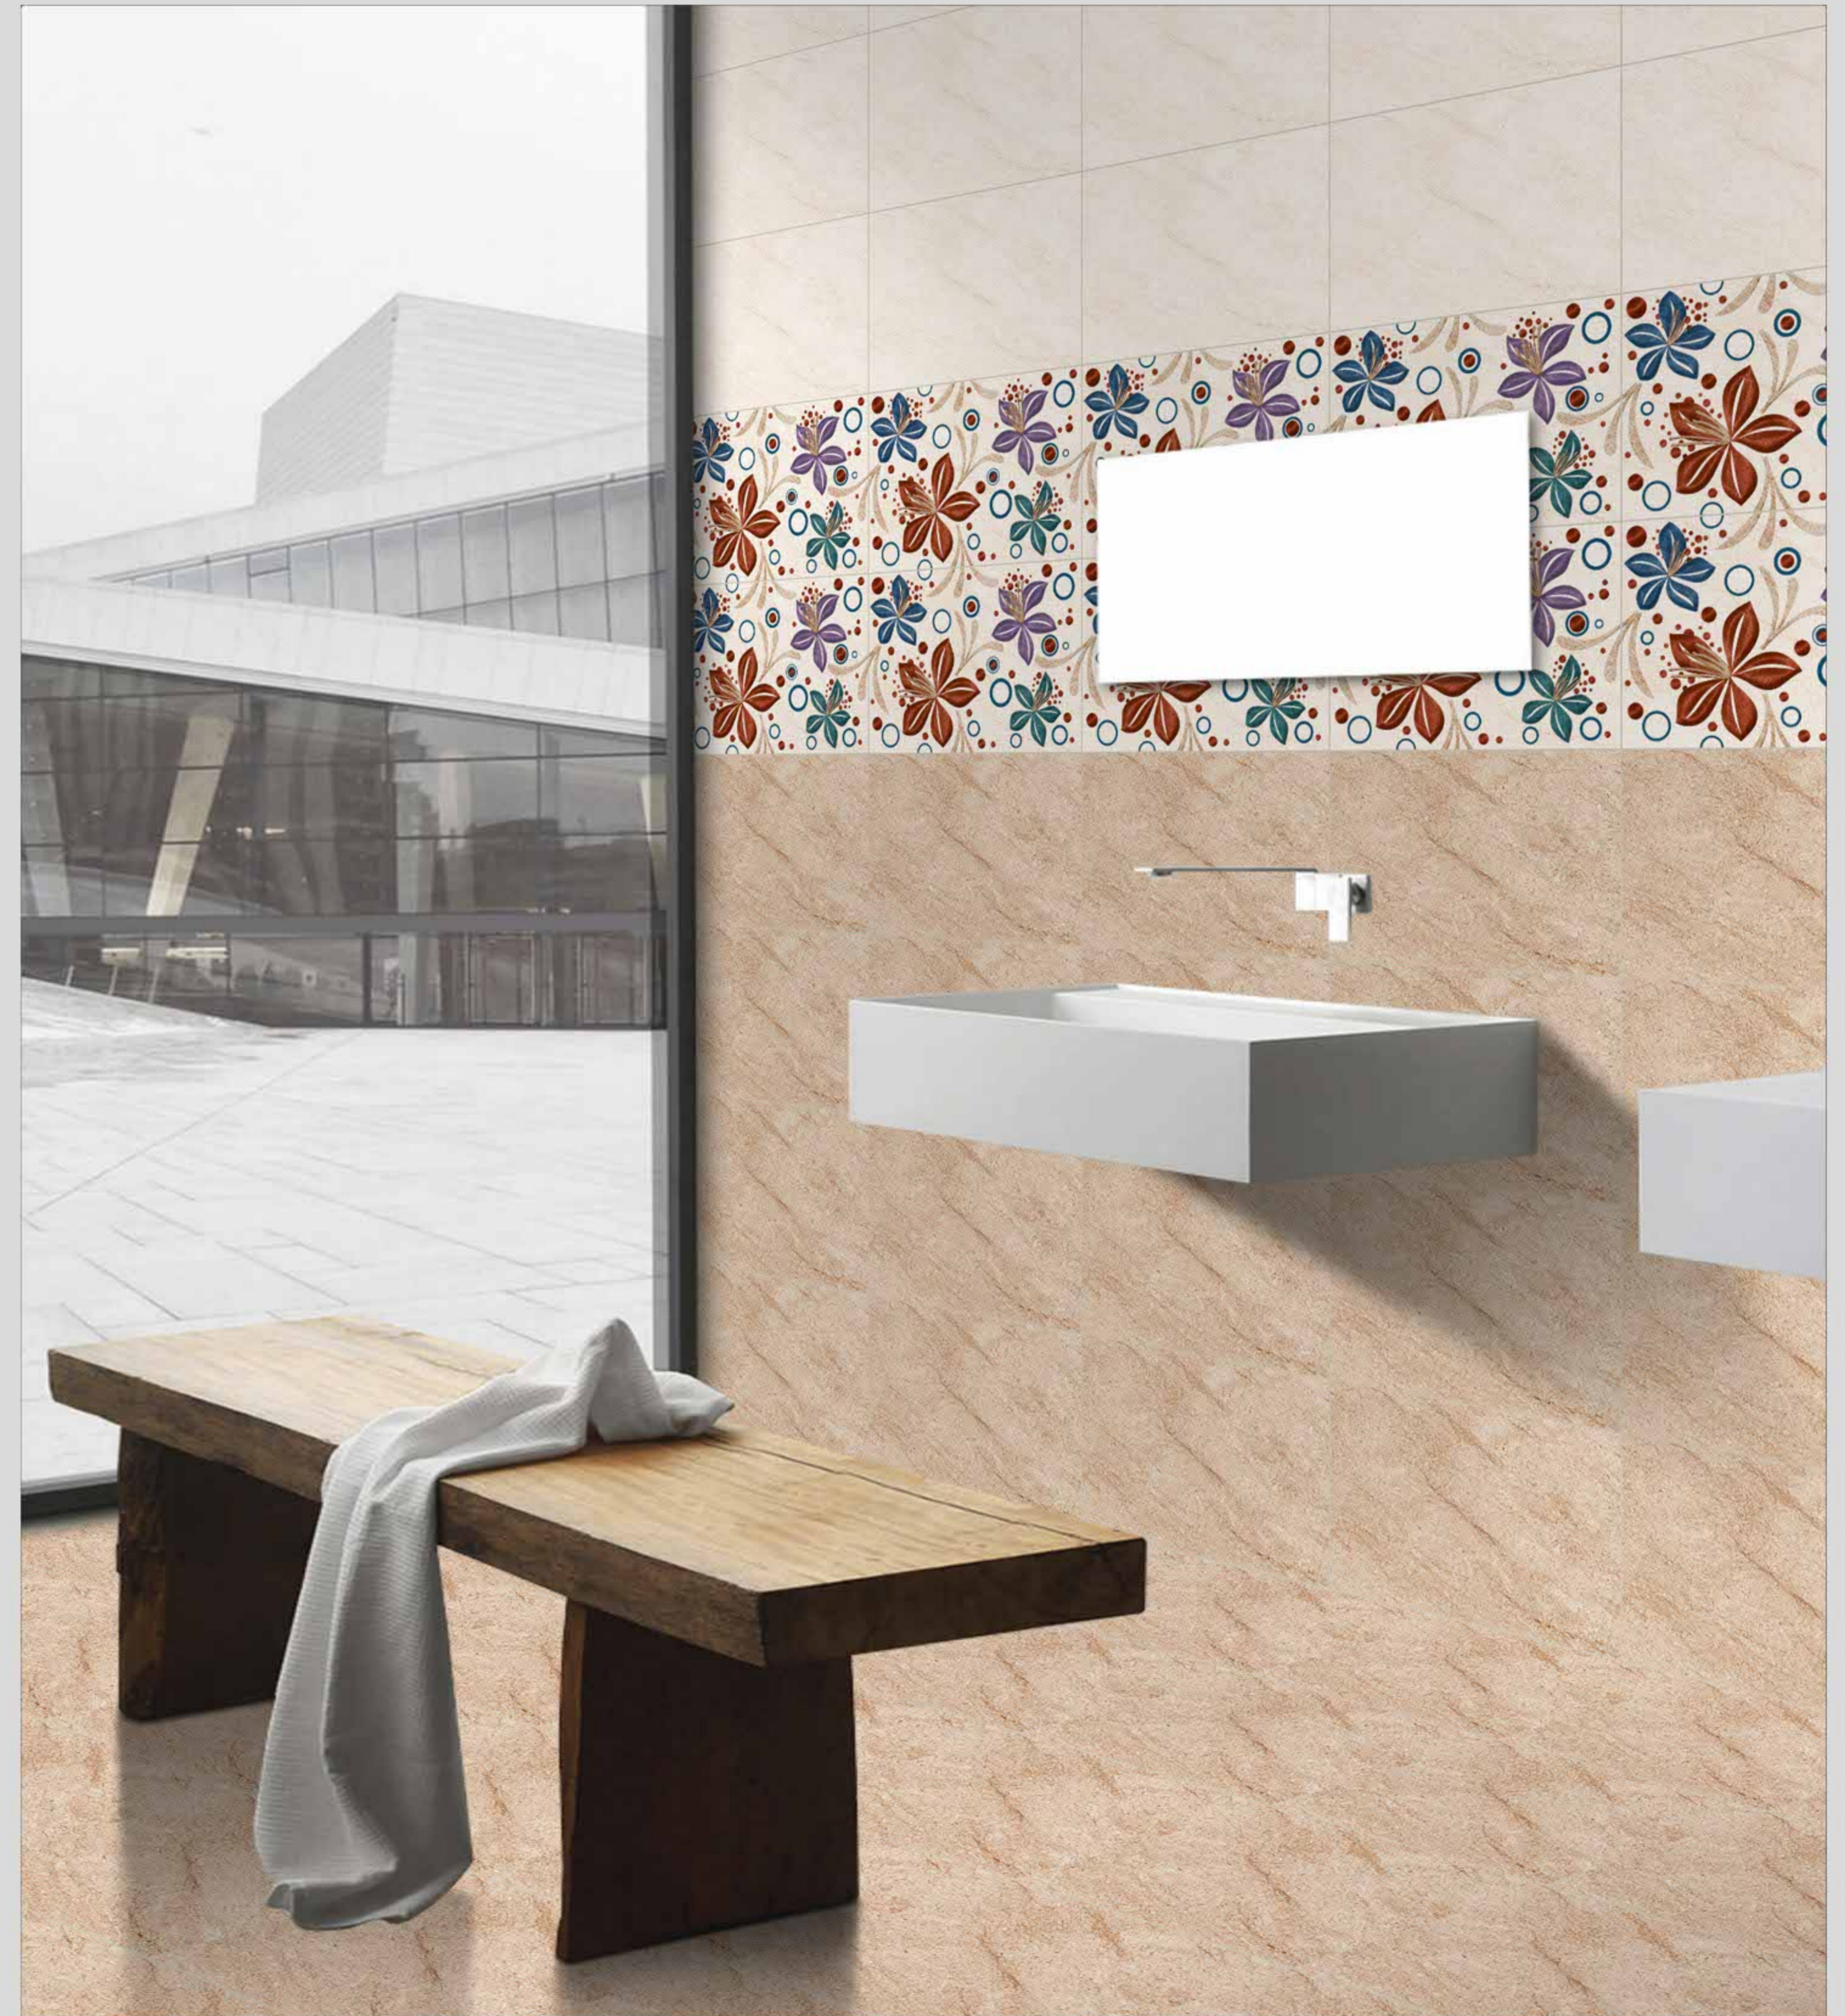

130-HL1

138-HL1

130-D

138-D

Matching Floor Available in 300x300 mm

digital wall tiles
GLOSSY SURFACE

30x
45cm

GLOSSY
Finish