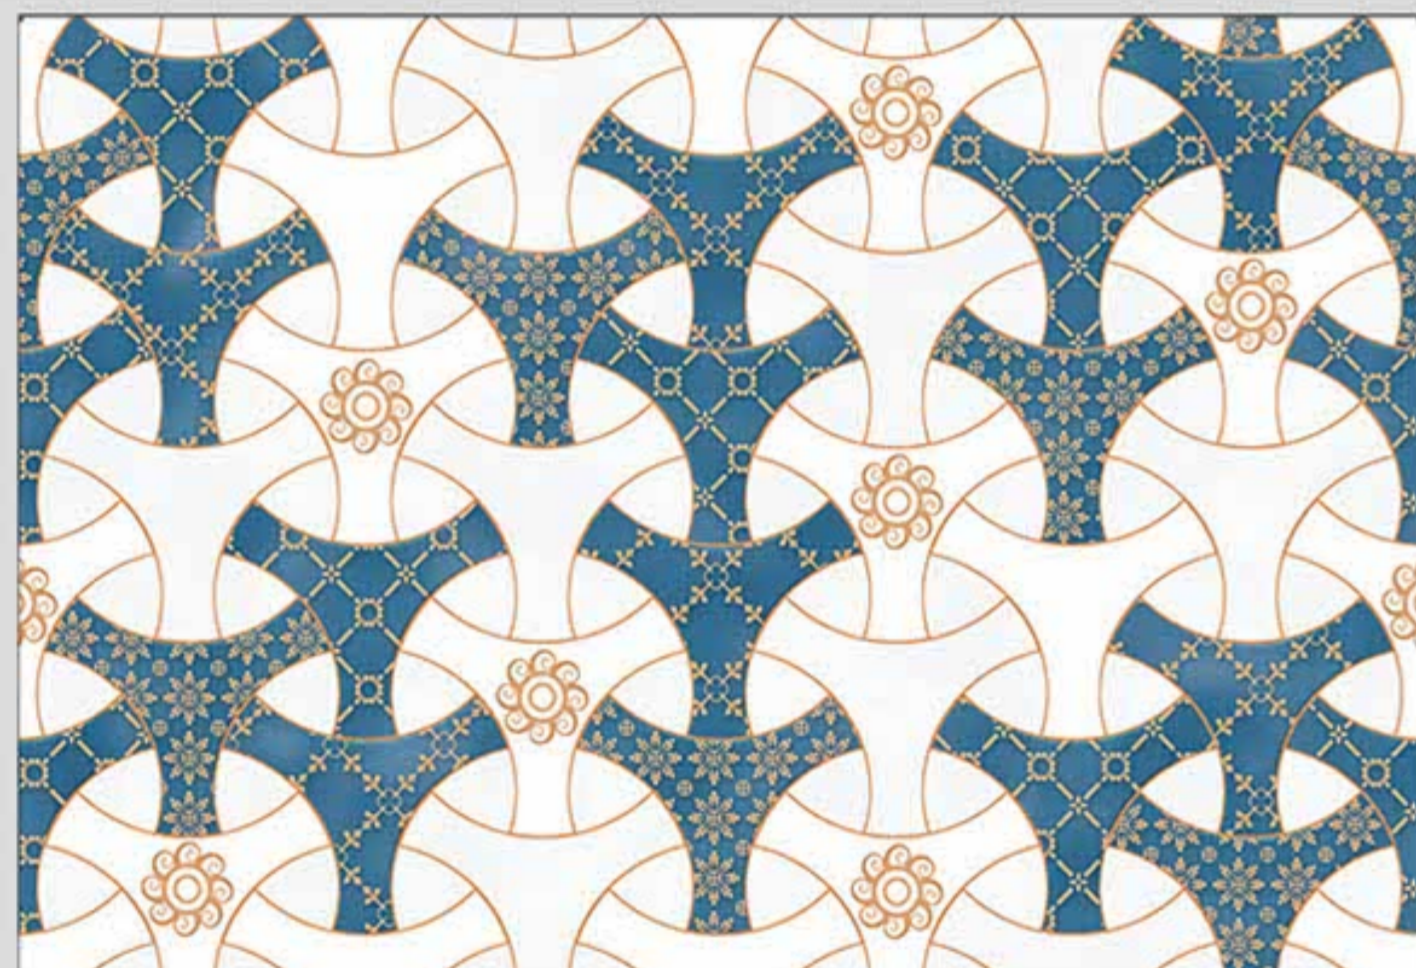

311-L

311-D

311-HL2

digital wall tiles
GLOSSY SURFACE

30x
45cm

GLOSSY
Finish

312-L

314-L