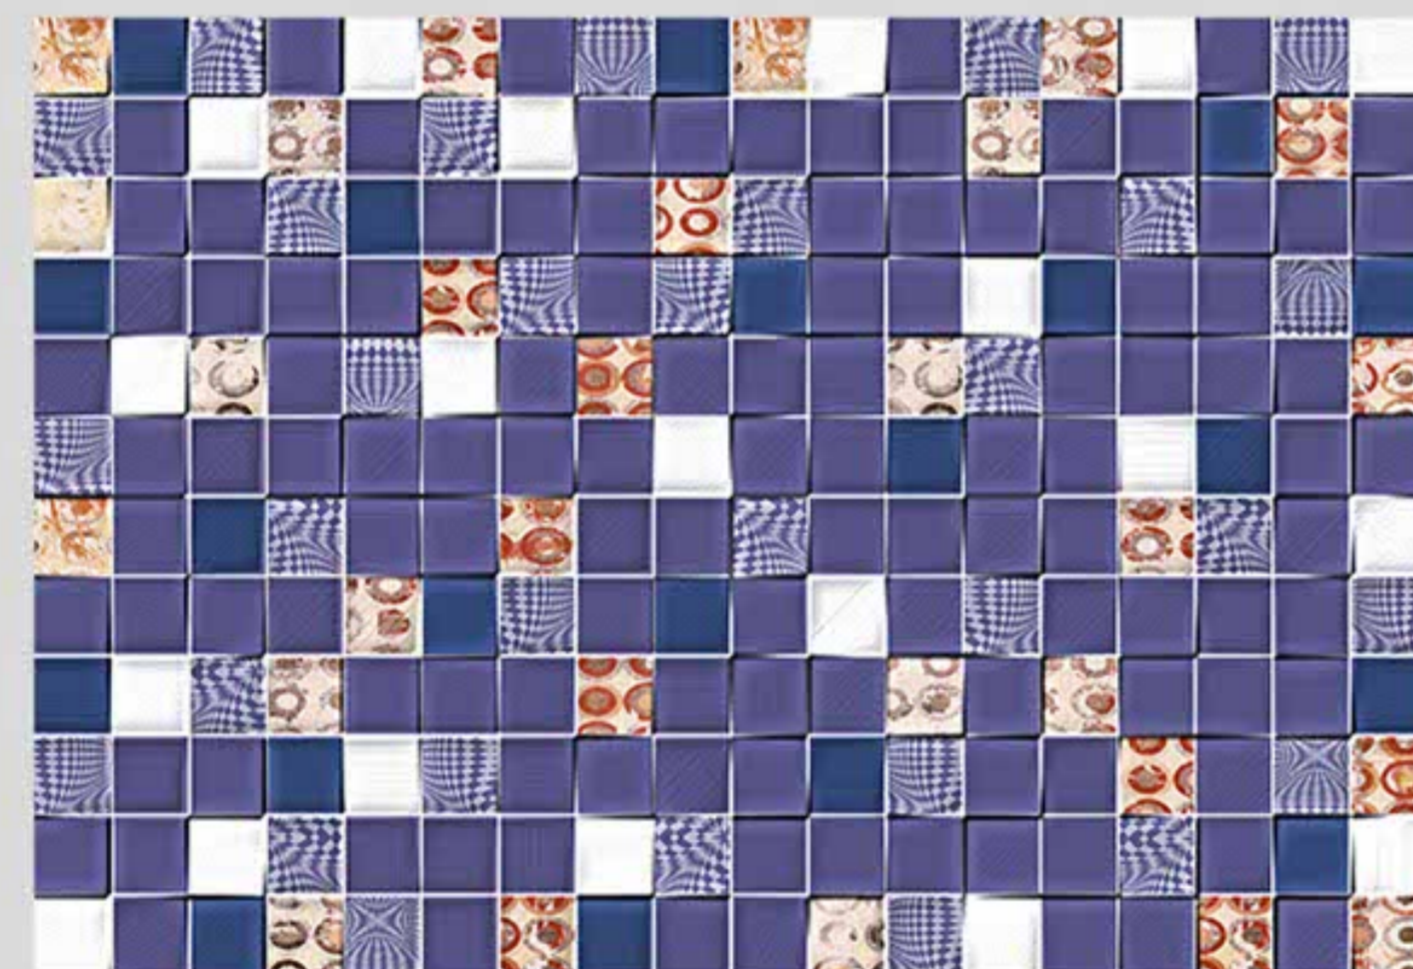

digital wall tiles
GLOSSY SURFACE

30x
45cm

GLOSSY
Finish

215-HL3