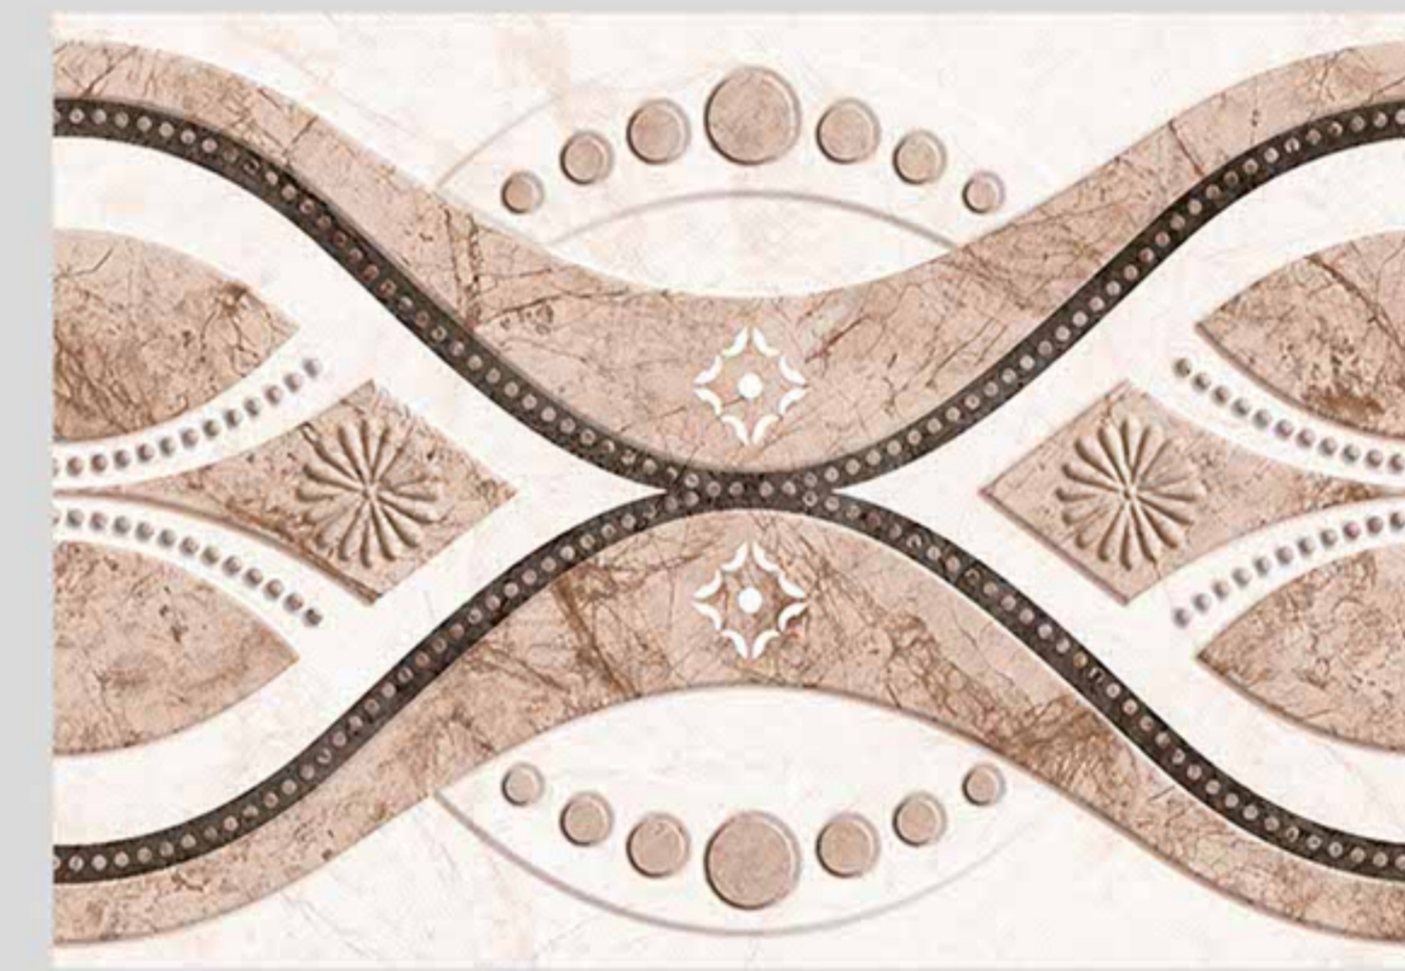

232-L

232-HL1

232-HL2

232-D

232-D

Series-231

digital wall tiles
GLOSSY SURFACE

30x
45cm