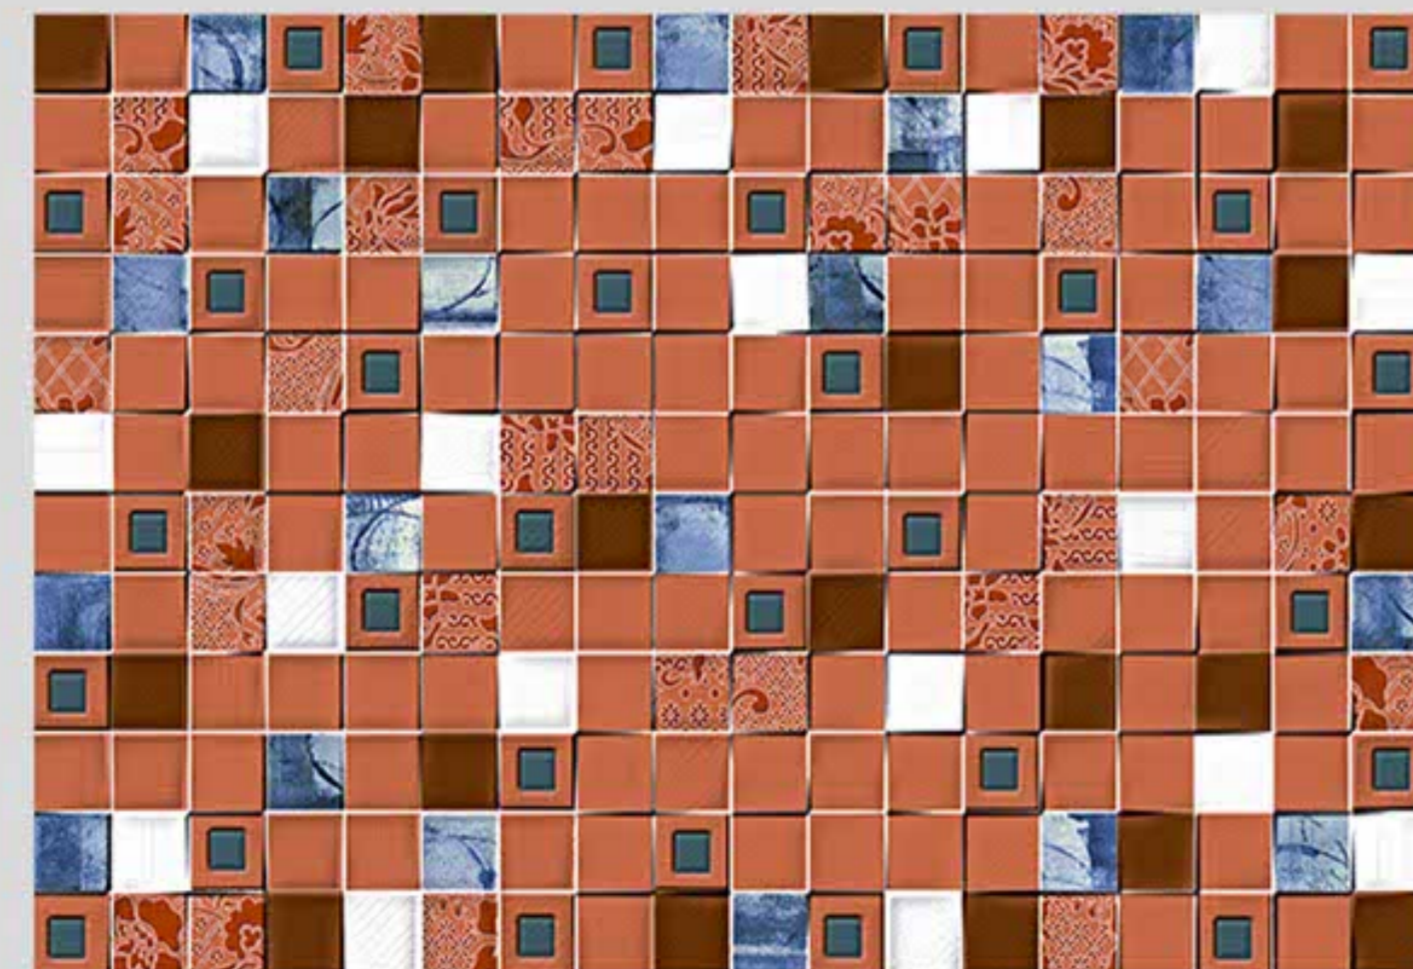

digital wall tiles
GLOSSY SURFACE

30x
45cm

GLOSSY
Finish

215-HL4